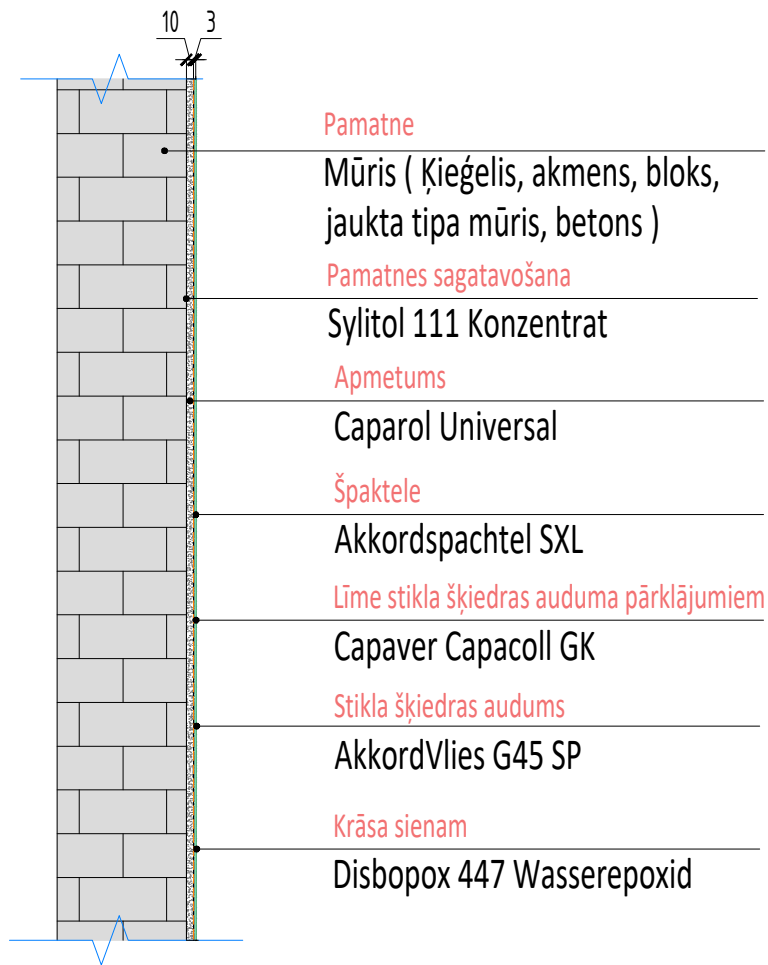

CAPAROL iekšdarbu sistēma

Sistēma ar augstu izturību pret ķīmiskām vielām

Šis rasējums ir plānošanas priekšlikums. Tas neaizvieto konkrēta projekta darbu, rasējumu vai montāžas plānošanu. Izmēru korekcija un rasējumu pielietošana ir katra individuāla projekta arhitekta, projektētāja vai amatnieka atbildība.

Nosaukums

iekšdarbu sistēma ar augstu izturību pret ķīmiskām vielām
vertikāls griezumā

Mērogs
1:10

Datums
07-2021

Sadaļa

Rasējuma numurs
IS-14

DAW Baltica SIA

Miera iela 30c, Salaspils, LV-2169, Latvija
Tel.: +371 67500072, www.caparol.lv