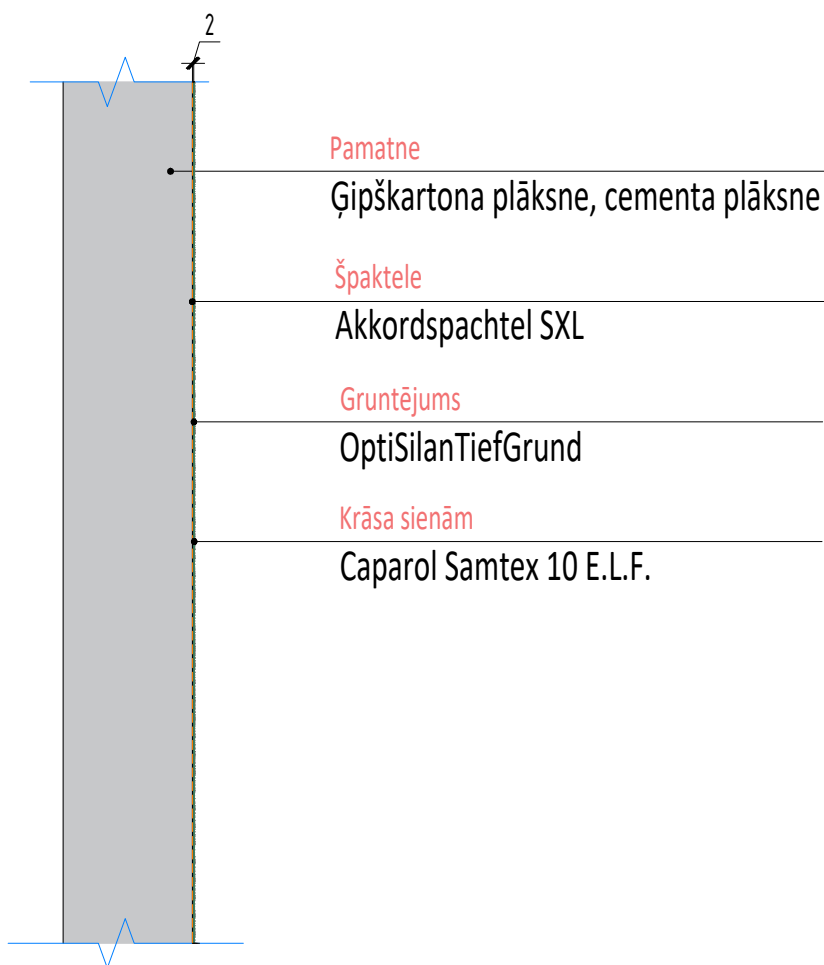

CAPAROL iekšdarbu sistēma

Sistēma publiskām telpām ar 1. mitras berzes klasi, īpaši ieteicama sabiedriskajām telpām (bērnudarzi, skolas, viestnīca utt.)

Šis rasējums ir plānošanas priekšlikums. Tas neaizvieto konkrēta projekta darbu, rasējumu vai montāžas plānošanu. Izmēru korekcija un rasējumu pielietošana ir katra individuāla projekta arhitekta, projektētāja vai amatnieka atbildība.

Nosaukums

iekšdarbu sistēma telpām ar 1. mitras berzes klasi, īpaši ieteicama sabiedriskajām telpām
vertikāls griezumš

Mērogs

Datums
07-2021

Sadaļa

Rasējuma numurs
IS-09

DAW Baltica SIA

Miera iela 30c, Salaspils, LV-2169, Latvija
Tel.: +371 67500072, www.caparol.lv