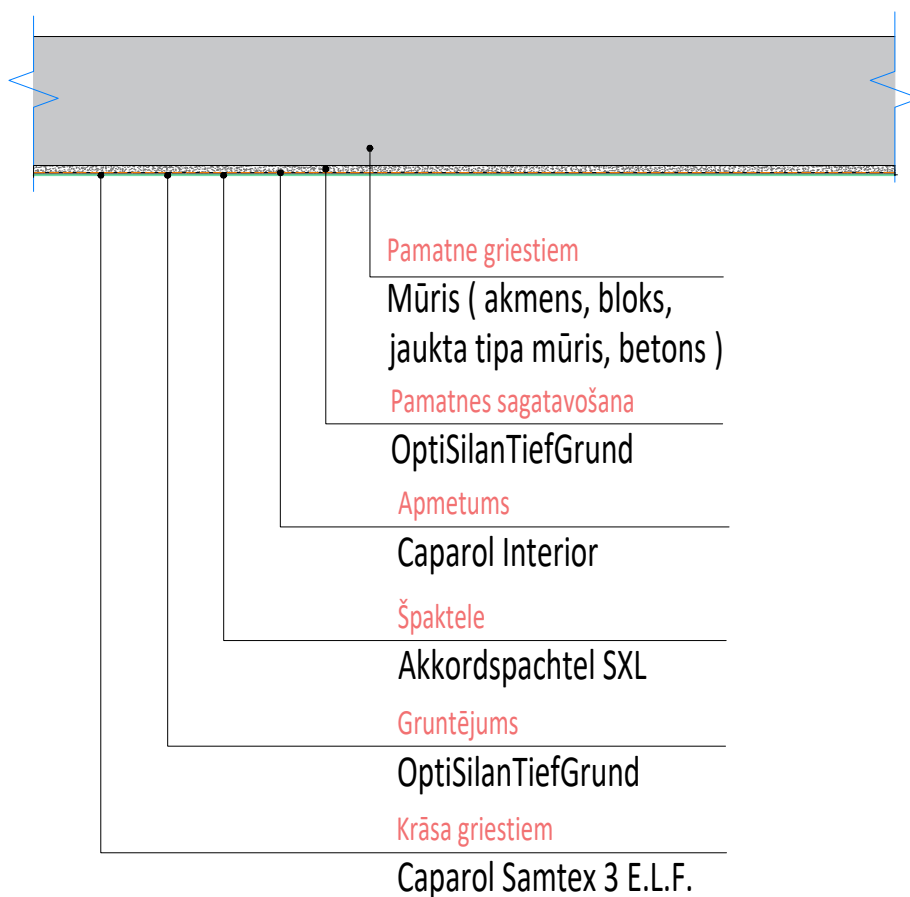

# CAPAROL iekšdarbu sistēma

Sistēma publiskām telpām ar 1. mitras berzes klasi, īpaši ieteicama sabiedriskajām telpām (bērnudarzi, skolas, viestnīca utt.)

Šis rasējums ir plānošanas priekšlikums. Tas neaizvieto konkrēta projekta darbu, rasējumu vai montāžas plānošanu. Izmēru korekcija un rasējumu pielietošana ir katra individuāla projekta arhitekta, projektētāja vai amatnieka atbildība.

Nosaukums

iekšdarbu sistēma telpām ar 1. mitras berzes klasi, īpaši ieteicama sabiedriskajām telpām  
vertikāls griezumš

Mērogs

Datums  
07-2021

Sadaļa

Rasējuma numurs  
IS-08

DAW Baltica SIA

Miera iela 30c, Salaspils, LV-2169, Latvija  
Tel.: +371 67500072, www.caparol.lv