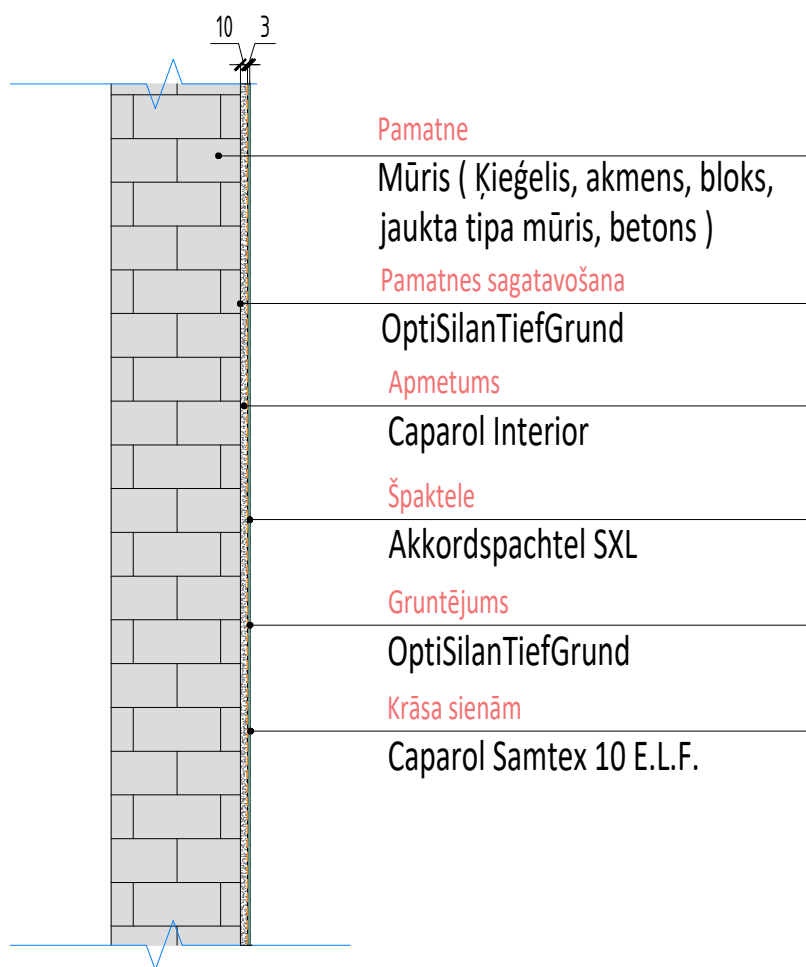

CAPAROL iekšdarbu sistēma

Sistēma publiskam telpām ar 1. mitras berzes klasi, Ēpaši ieteicama sabiedriskajām telpām (bērnudarzi, skolas, viestnīca utt.)

Šis rasējums ir plānošanas priekšlikums. Tas neaizvieto konkrēta projekta darba, rasējumu vai montāžas plānošanu. Izmēru korekcija un rasējumu pielietošana ir katra individuāla projekta arhitekta, projektētāja vai amatnieka atbildība.

Nosaukums

iekšdarbu sistēma telpām ar 1. mitras berzes klasi, Ēpaši ieteicama sabiedriskajām telpām
vertikāls griezumš

Mērogs

Datums
07-2021

Sadaļa

Rasējuma numurs
IS-07

DAW Baltica SIA

Miera iela 30c, Salaspils, LV-2169, Latvija
Tel.: +371 67500072, www.caparol.lv