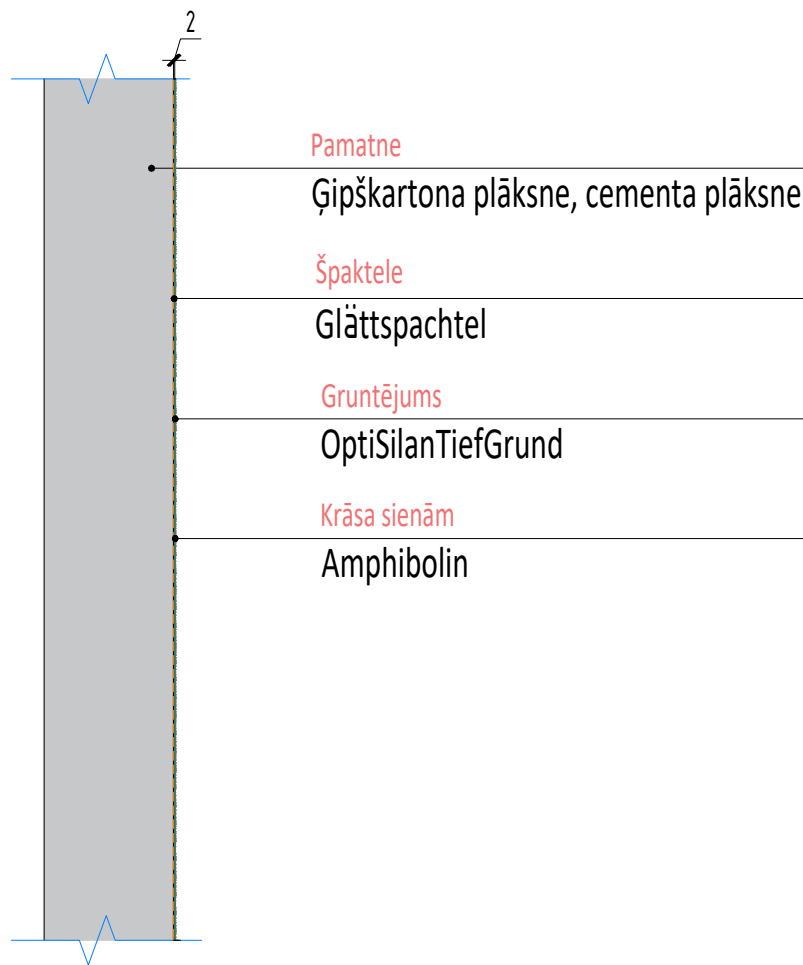

CAPAROL iekšdarbu sistēma
Sistēma telpām ar paaugstinātu relatīvo gaisa mitrumu.

Šis rasējums ir plānošanas priekšlikums. Tas neaizvieto konkrēta projekta darbu, rasējumu vai montāžas plānošanu. Izmēru korekcija un rasējumu pielietošana ir katra individuāla projekta arhitekta, projektētāja vai amatnieka atbildība.

Nosaukums

iekšdarbu sistēma telpām ar paaugstinātu relatīvo gaisa mitrumu
vertikāls griezumš

Mērogs
1:10

Datums
07-2021

Sadaļa

Rasējuma numurs
IS-06

DAW Baltica SIA

Miera iela 30c, Salaspils, LV-2169, Latvija
Tel.: +371 67500072, www.caparol.lv