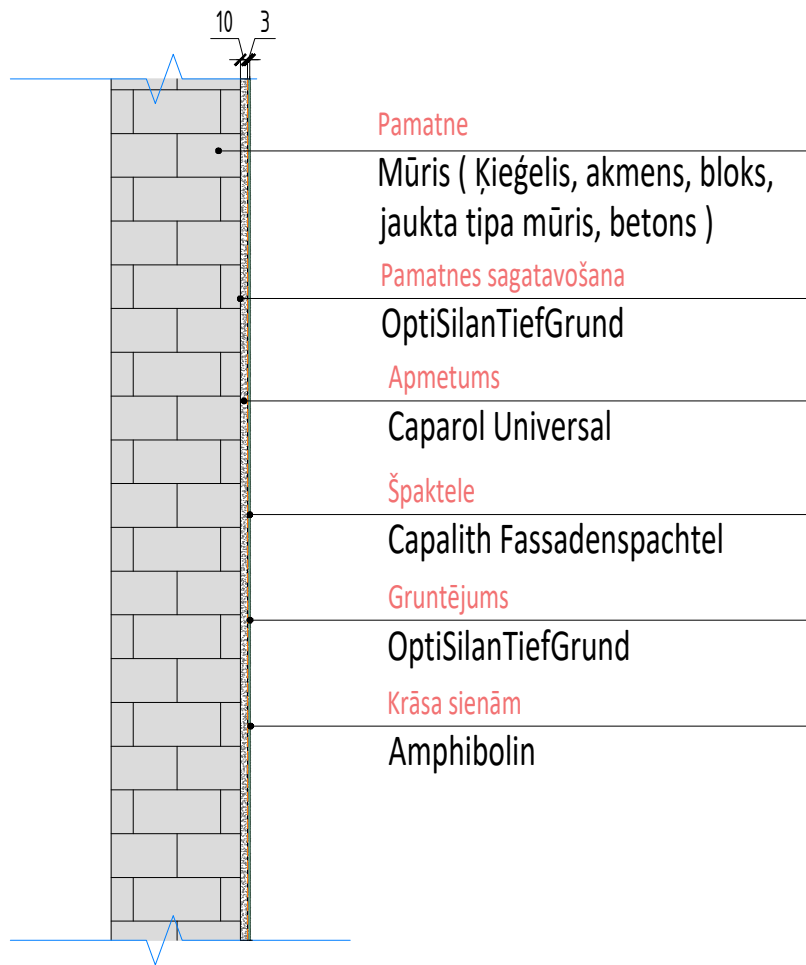

CAPAROL iekšdarbu sistēma  
Sistēma telpām ar paaugstinātu relatīvo gaisa mitrumu.

Šis rasējums ir plānošanas priekšlikums. Tas neaizvieto konkrēta projekta darbu, rasējumu vai montāžas plānošanu. Izmēru korekcija un rasējumu pielietošana ir katra individuāla projekta arhitekta, projektētāja vai amatnieka atbildība.

Nosaukums

iekšdarbu sistēma telpām ar paaugstinātu relatīvo gaisa mitrumu  
vertikāls griezumš

Mērogs  
1:10

Datums  
07-2021

Sadaļa

Rasējuma numurs  
IS-04

DAW Baltica SIA

Miera iela 30c, Salaspils, LV-2169, Latvija  
Tel.: +371 67500072, www.caparol.lv