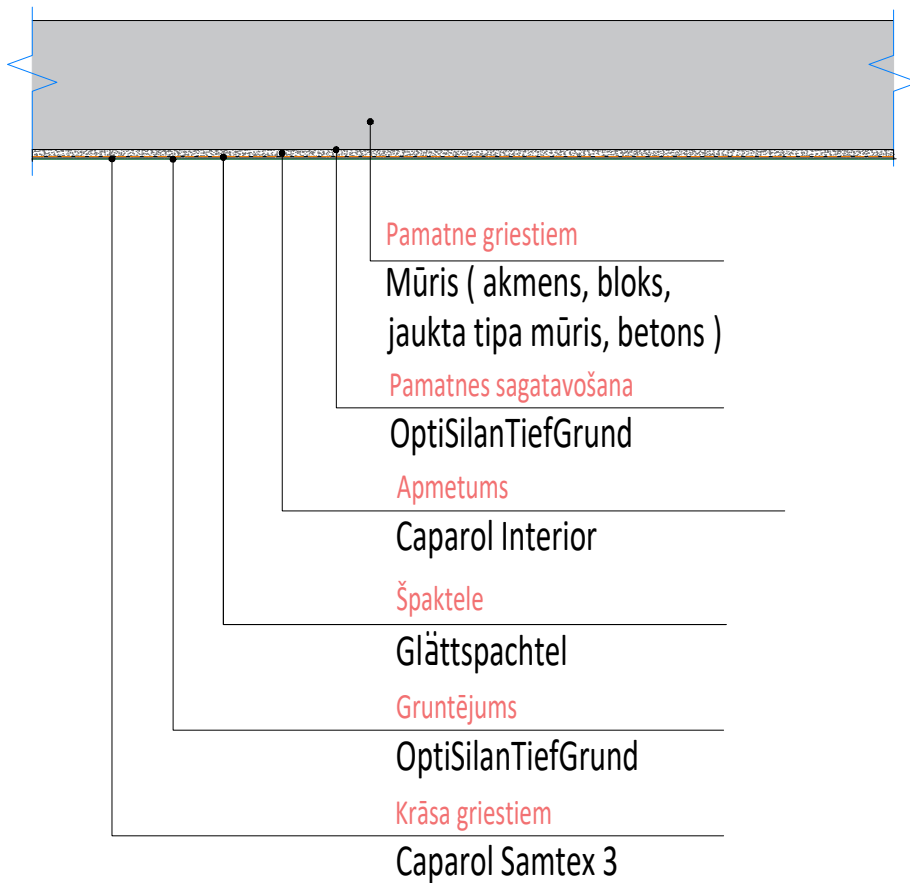

# CAPAROL iekšdarbu sistēma

Sistēma telpām ar normālu relatīvo gaisa mitrumu.

Šis rasējums ir plānošanas priekšlikums. Tas neaizvieto konkrēta projekta darbu, rasējumu vai montāžas plānošanu. Izmēru korekcija un rasējumu pielietošana ir katra individuāla projekta arhitekta, projektētāja vai amatnieka atbildība.

Nosaukums  
iekšdarbu sistēma telpām ar normālu relatīvo gaisa mitrumu  
horizontāls griezumš

Mērogs 1:10	Datums 07-2021	Sadaļa	Rasējuma numurs IS-02
----------------	-------------------	--------	--------------------------