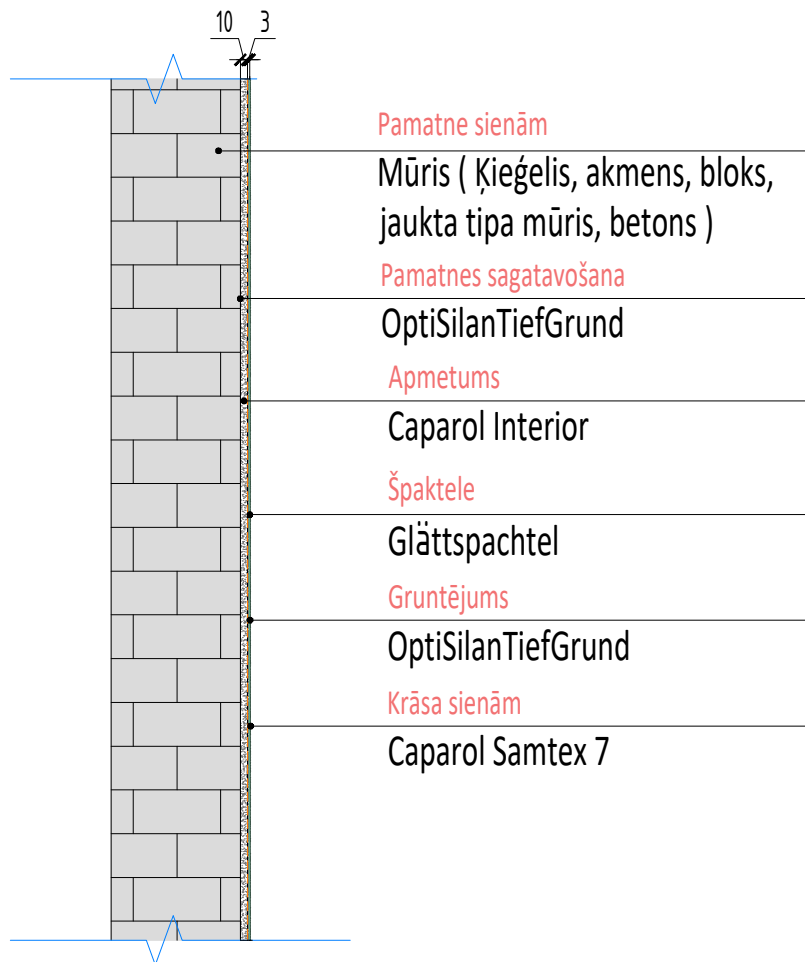

CAPAROL iekšdarbu sistēma
Sistēma telpām ar normālu relatīvo gaisa mitrumu.

- Pamatne sienām
- Mūris (Ķieģelis, akmens, bloks, jaukta tipa mūris, betons)
- Pamatnes sagatavošana
- OptiSilanTiefGrund
- Apmetums
- Caparol Interior
- Špaktele
- Glättspachtel
- Gruntējums
- OptiSilanTiefGrund
- Krāsa sienām
- Caparol Samtex 7