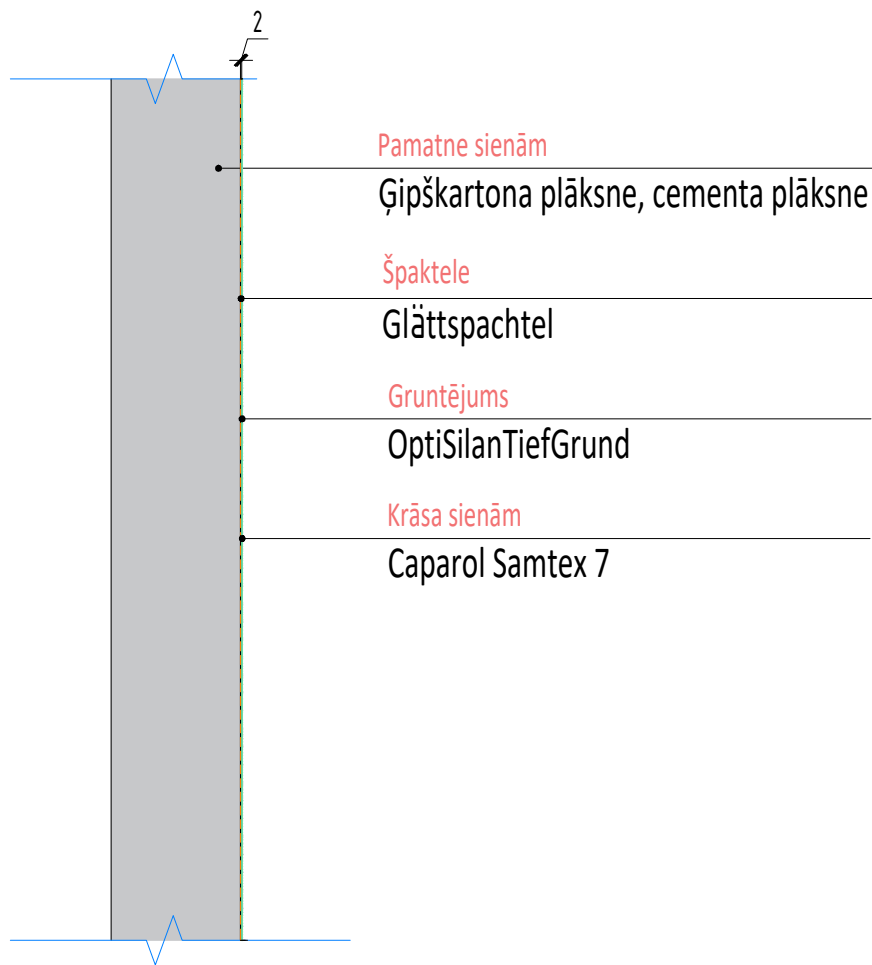

CAPAROL iekšdarbu sistēma

Sistēma telpām ar normālu relatīvo gaisa mitrumu.

Šis rasējums ir plānošanas priekšlikums. Tas neaizvieto konkrēta projekta darbu, rasējumu vai montāžas plānošanu. Izmēru korekcija un rasējumu pielietošana ir katra individuāla projekta arhitekta, projektētāja vai amatnieka atbildība.

Nosaukums

iekšdarbu sistēma telpām ar normalu relatīvo gaisa mitrumu
vertikāls griezumš

Mērogs
1:10

Datums
07-2021

Sadaļa

Rasējuma numurs
IS-03

DAW Baltica SIA

Miera iela 30c, Salaspils, LV-2169, Latvija
Tel.: +371 67500072, www.caparol.lv