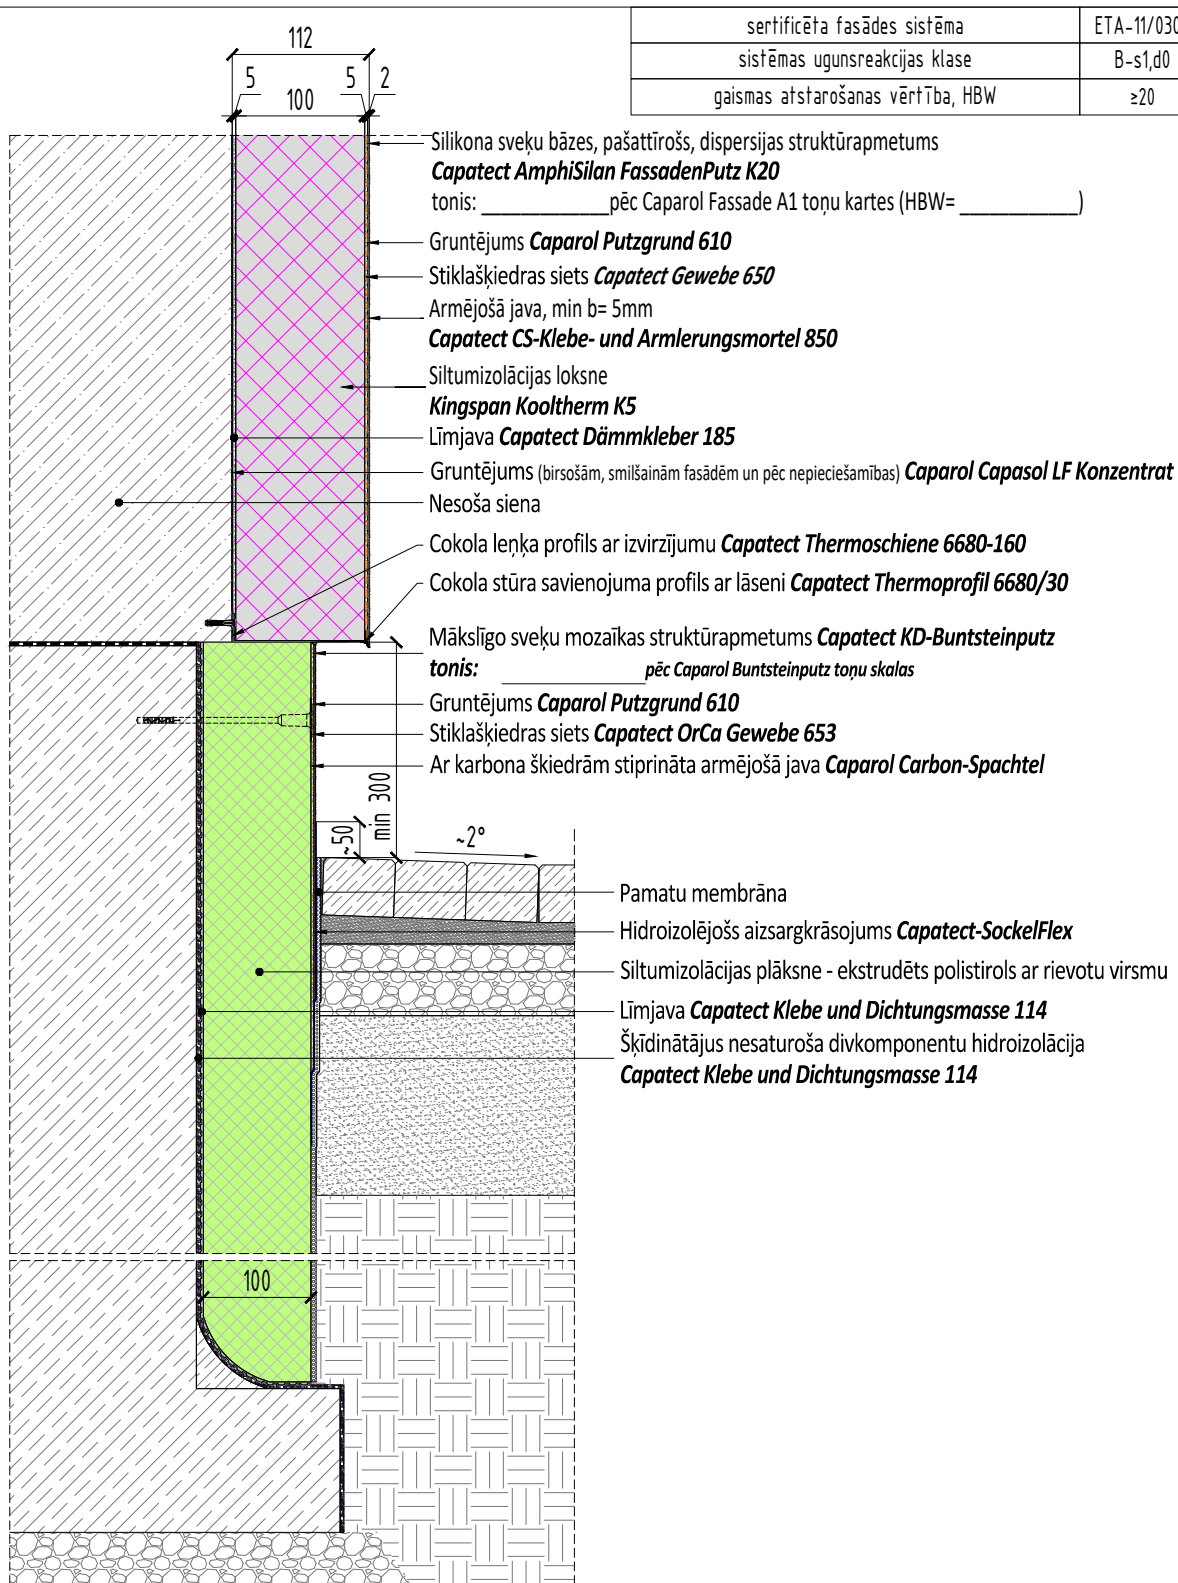

Fasāžu siltināšana

Caparol Capatect PERFORMANCE Pheno siltumizolācijas sistēma

Šis rasējums ir plānošanas priekšlikums. Tas neaizvieto konkrēta projekta darbu, rasējumu vai montāžas plānošanu. Izmēru korekcija un rasējumu pielietošana ir katra individuāla projekta arhitekta, projektētāja vai amatnieka atbildība.

Nosaukums

Ārsienas siltināšana - savienojums ar siltinātu cokolu
vertikāls griezumus

Mērogs
1:10

Datums
09-2021

Sadaļa
ARD

Rasējuma numurs
CT442-13

DAW Baltica SIA

Miera iela 30c, Salaspils, LV-2169, Latvija
Tel.: +371 67500072, www.caparol.lv