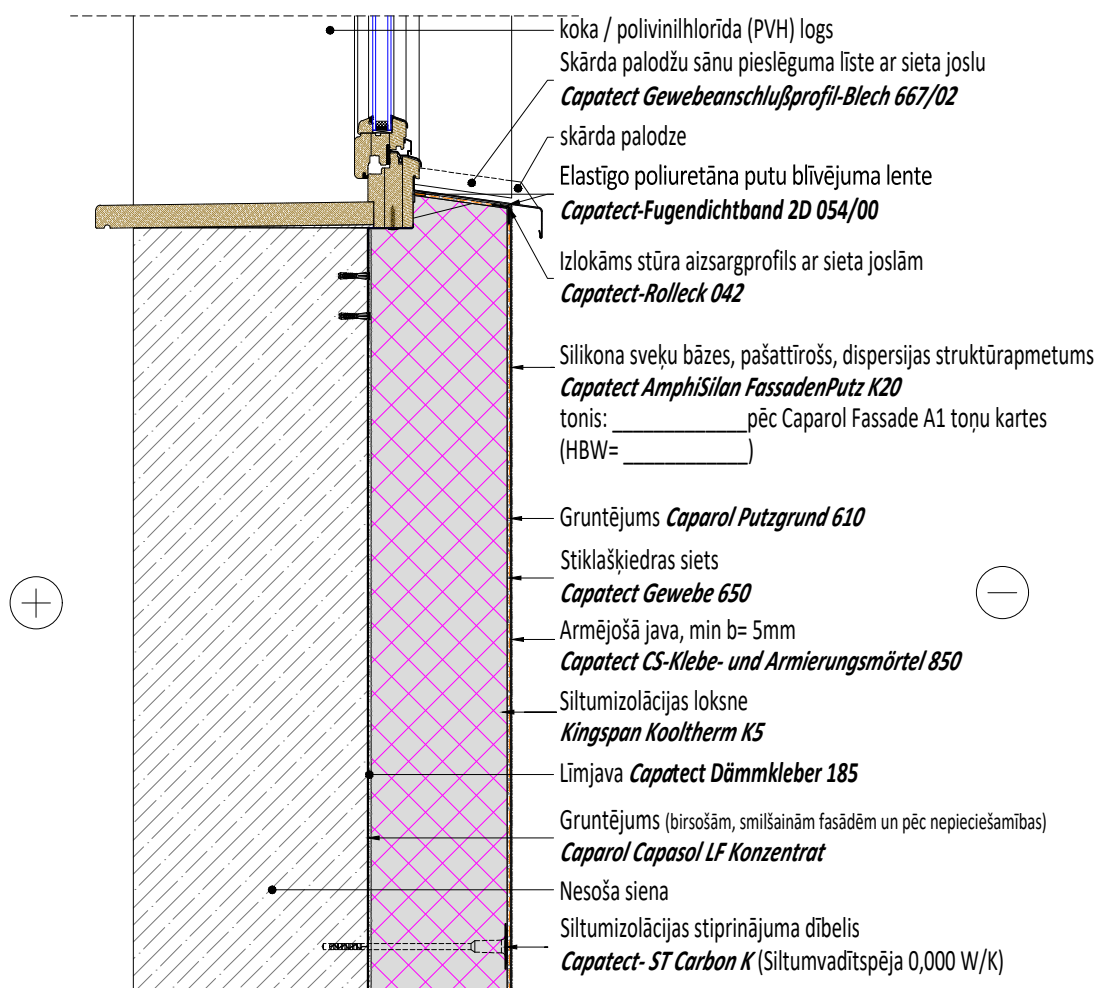

# Fasāžu siltināšana

Caparol Capatect PERFORMANCE Pheno siltumizolācijas sistēma

sertificēta fasādes sistēma	ETA-11/0300
sistēmas ugunsreakcijas klase	B-s1,d0
gaismas atstarošanas vērtība, HBW	≥20

Šis rasējums ir plānošanas priekšlikums. Tas neaizvieto konkrēta projekta darbu, rasējumu vai montāžas plānošanu. Izmēru korekcija un rasējumu pielietošana ir katra individuāla projekta arhitekta, projektētāja vai amatnieka atbildība.

Nosaukums  
 Ārsienas siltināšana - palodzes iebūve - pieslēgums logam  
 logs stiprināts ārpus ailes  
 vertikāls griezumš

Mērogs 1:10	Datums 09-2021	Sadaļa ARD	Rasējuma numurs CT442-12
----------------	-------------------	---------------	-----------------------------