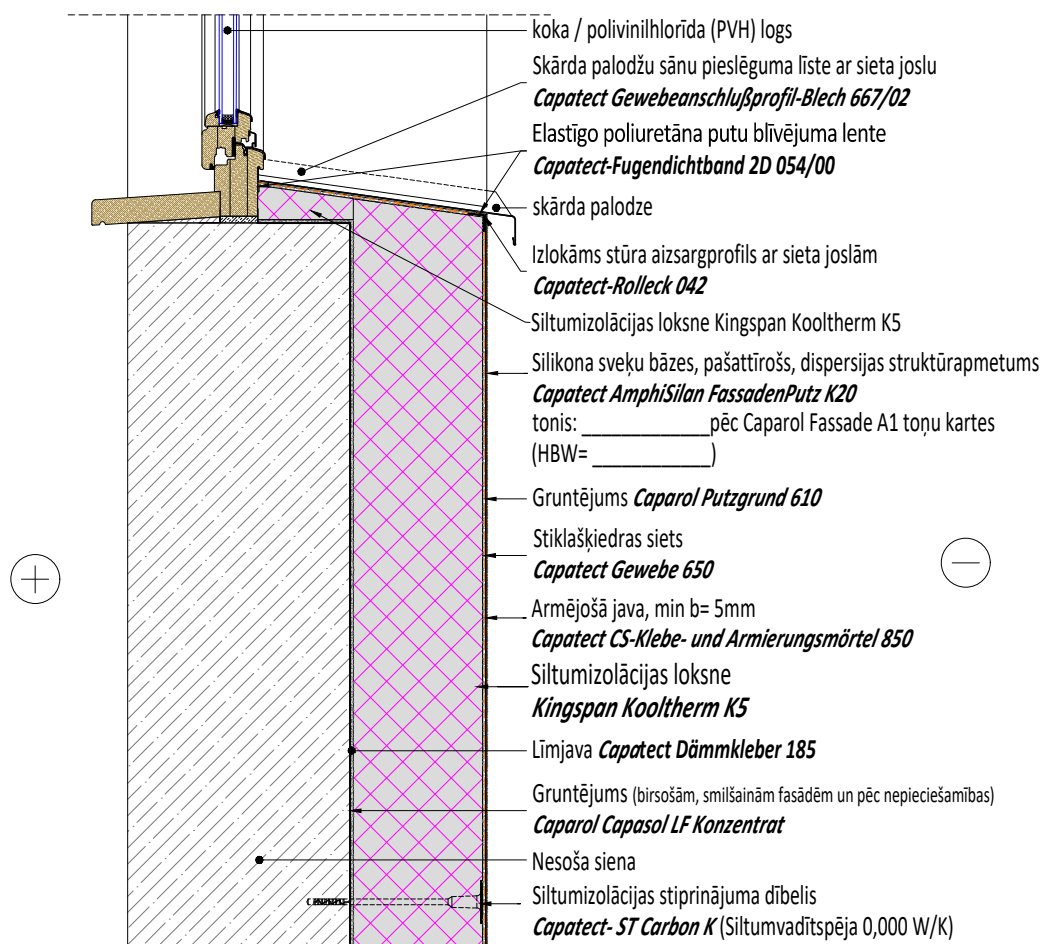

Fasāžu siltināšana

Caparol Capatect PERFORMANCE Pheno siltumizolācijas sistēma

sertificēta fasādes sistēma	ETA-11/0300
sistēmas ugunsreakcijas klase	B-s1,d0
gaismas atstarošanas vērtība, HBW	≥20

Šis rasējums ir plānošanas priekšlikums. Tas neaizvieto konkrēta projekta darbu, rasējumu vai montāžas plānošanu. Izmēru korekcija un rasējumu pielietošana ir katra individuāla projekta arhitekta, projektētāja vai amatnieka atbildība.

Nosaukums
 Ārsienas siltināšana - palodzes iebūve - pieslēgums logam
 logs stiprināts ailē
 vertikāls griezumus

Mērogs 1:10	Datums 09-2021	Sadaļa ARD	Rasējuma numurs CT442-11
----------------	-------------------	---------------	-----------------------------