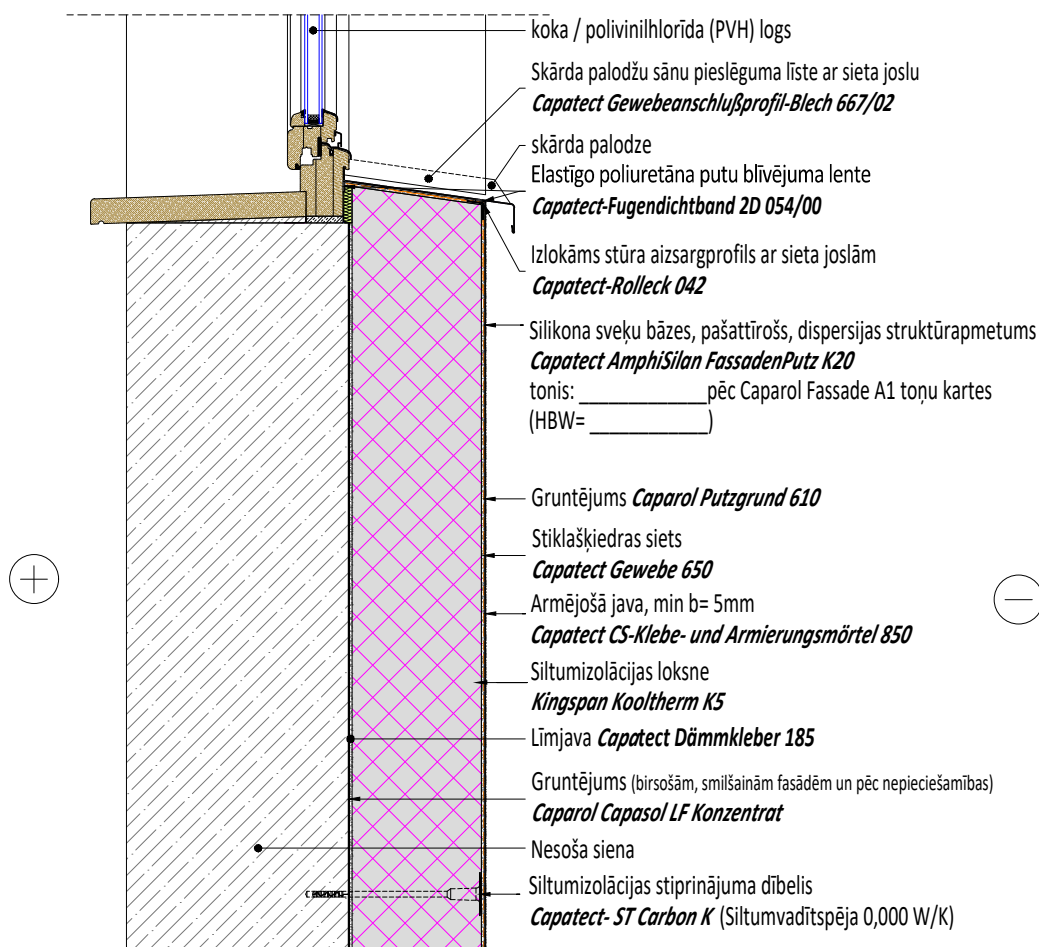

Fasāžu siltināšana

Caparol Capatect PERFORMANCE Pheno siltumizolācijas sistēma

sertificēta fasādes sistēma	ETA-11/0300
sistēmas ugunsreakcijas klase	B-s1,d0
gaismas atstarošanas vērtība, HBW	≥20

Šis rasējums ir plānošanas priekšlikums. Tas neaizvieto konkrēta projekta darbu, rasējumu vai montāžas plānošanu. Izmēru korekcija un rasējumu pielietošana ir katra individuāla projekta arhitekta, projektētāja vai amatnieka atbildība.

Nosaukums
 Ārsienas siltināšana - palodzes iebūve - pieslēgums logam
 logs stiprināts vienā līmenī ar nesošās sienas ārējo virsmu
 vertikāls griezumš

Mērogs 1:10	Datums 09-2021	Sadaļa ARD	Rasējuma numurs CT442-10
----------------	-------------------	---------------	-----------------------------