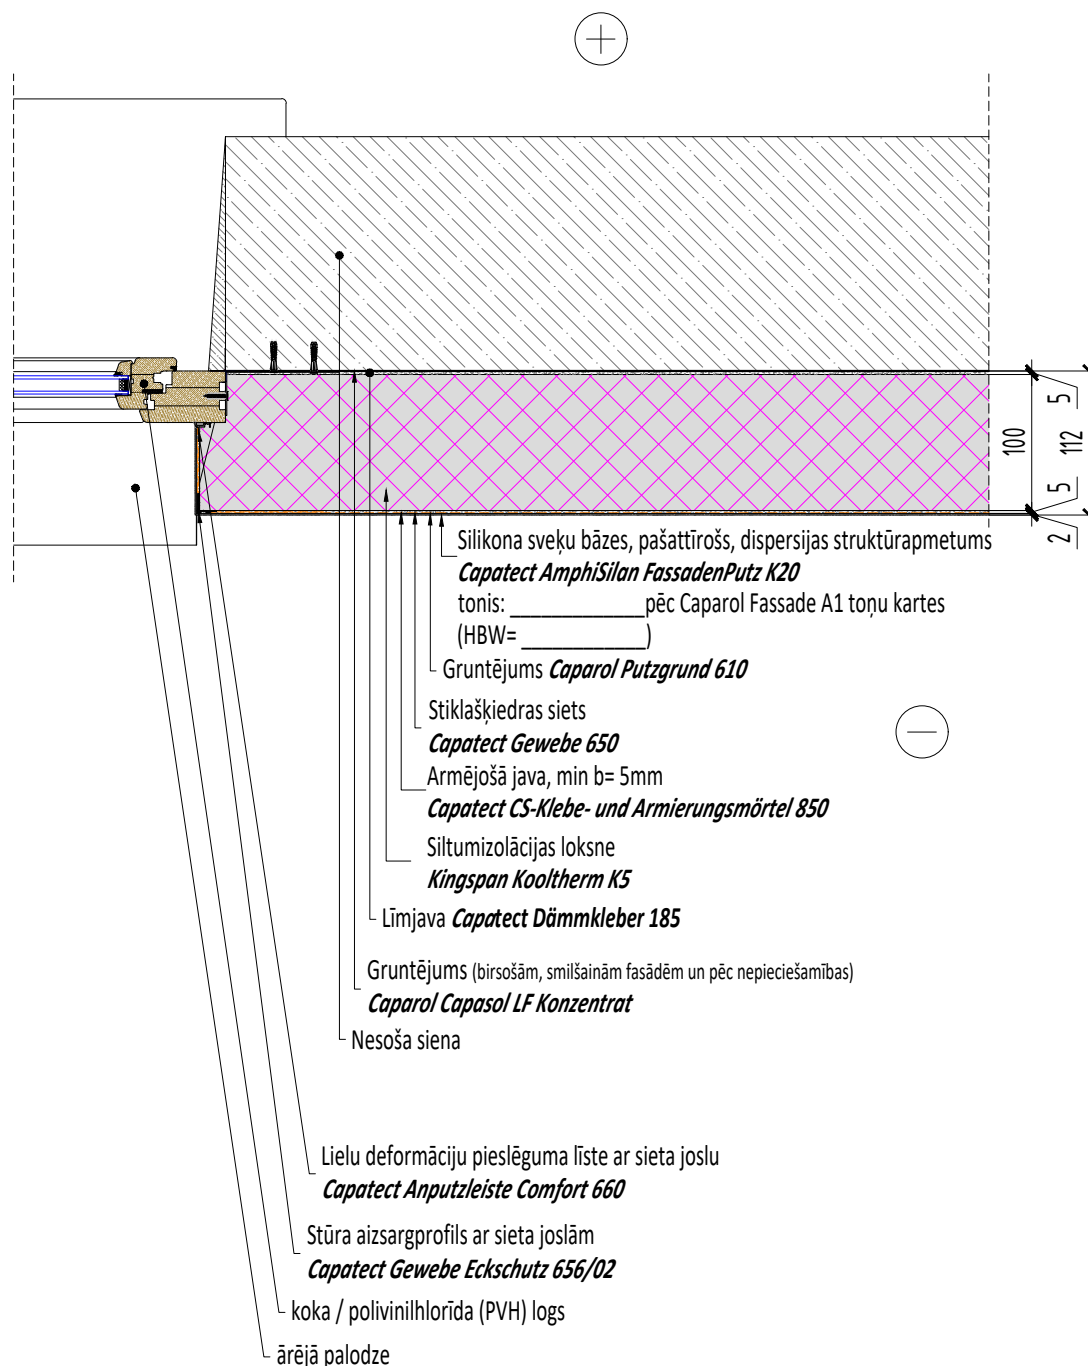

Fasāžu siltināšana

Caparol Capatect PERFORMANCE Pheno siltumizolācijas sistēma

sertificēta fasādes sistēma	ETA -11/0300
sistēmas ugunsreakcijas klase	B-s1,d0
gaismas atstarošanas vērtība, HBW	≥20

Šis rasējums ir plānošanas priekšlikums. Tas neaizvieto konkrēta projekta darbu, rasējumu vai montāžas plānošanu. Izmēru korekcija un rasējumu pielietošana ir katra individuāla projekta arhitekta, projektētāja vai amatnieka atbildība.

Nosaukums
 Ārsienas siltināšana - loga ailes sāna izveide - pieslēgums logam
 logs stiprināts ārpus ailes
 horizontāls griezumš

Mērogs 1:10	Datums 09-2021	Sadaļa ARD	Rasējuma numurs CT442-09
----------------	-------------------	---------------	-----------------------------