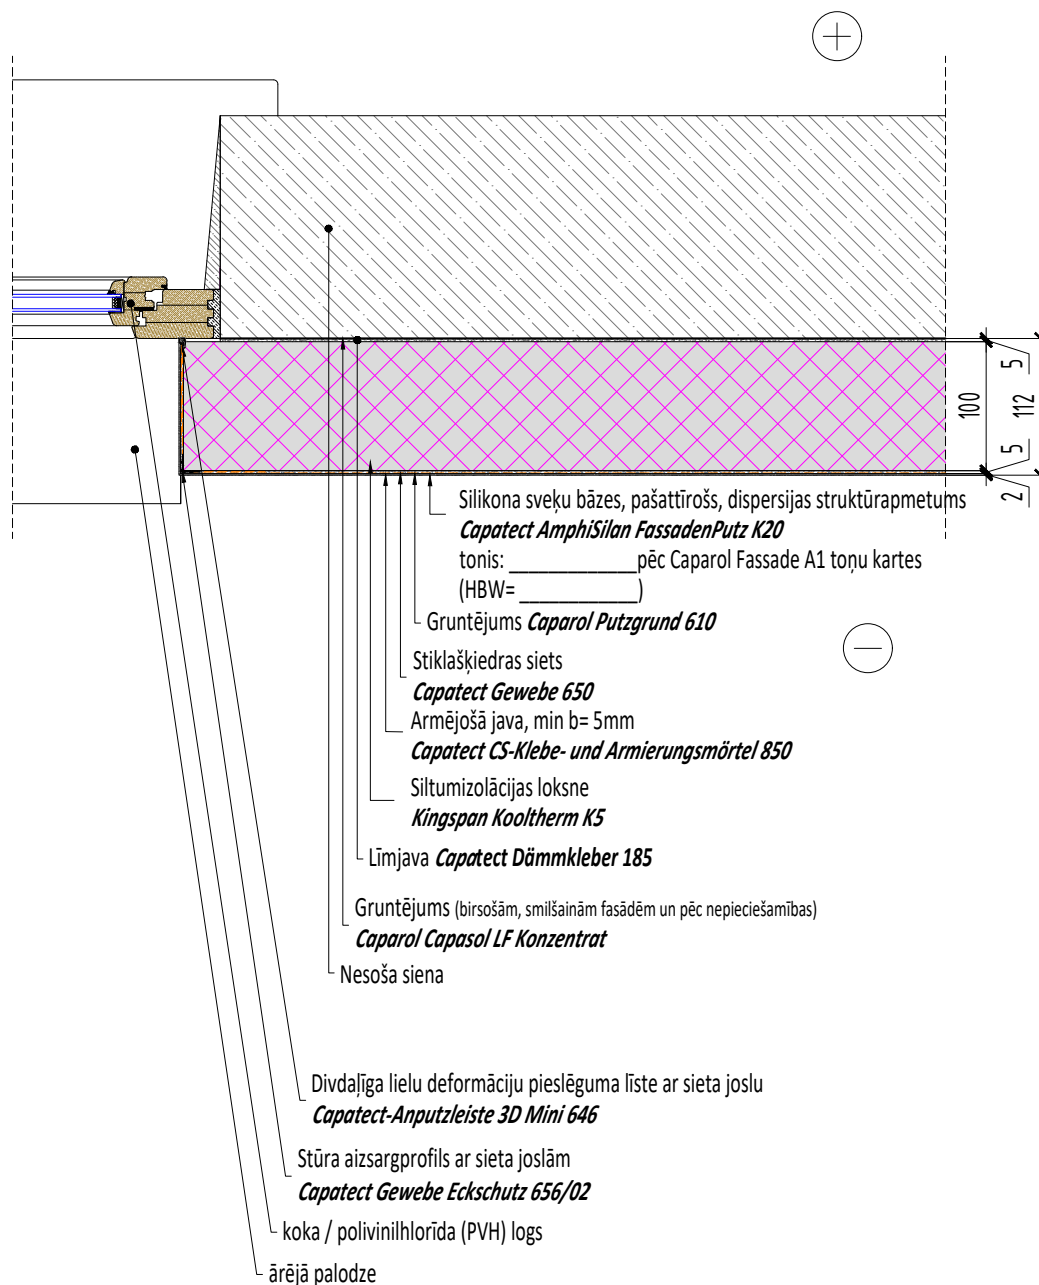

Fasāžu siltināšana

Caparol Capatect PERFORMANCE Pheno siltumizolācijas sistēma

sertificēta fasādes sistēma	ETA-11/0300
sistēmas ugunsreakcijas klase	B-s1,d0
gaismas atstarošanas vērtība, HBW	≥20

Šis rasējums ir plānošanas priekšlikums. Tas neaizvieto konkrēta projekta darbu, rasējumu vai montāžas plānošanu. Izmēru korekcija un rasējumu pielietošana ir katra individuāla projekta arhitekta, projektētāja vai amatnieka atbildība.

Nosaukums

Ārsienas siltināšana - loga ailes sāna izveide - pieslēgums logam

logs stiprināts vienā līmenī ar nesošās sienas ārējo virsmu
horizontāls griezumš

Mērogs
1:10

Datums
09-2021

Sadaļa
ARD

Rasējuma numurs
CT442-07