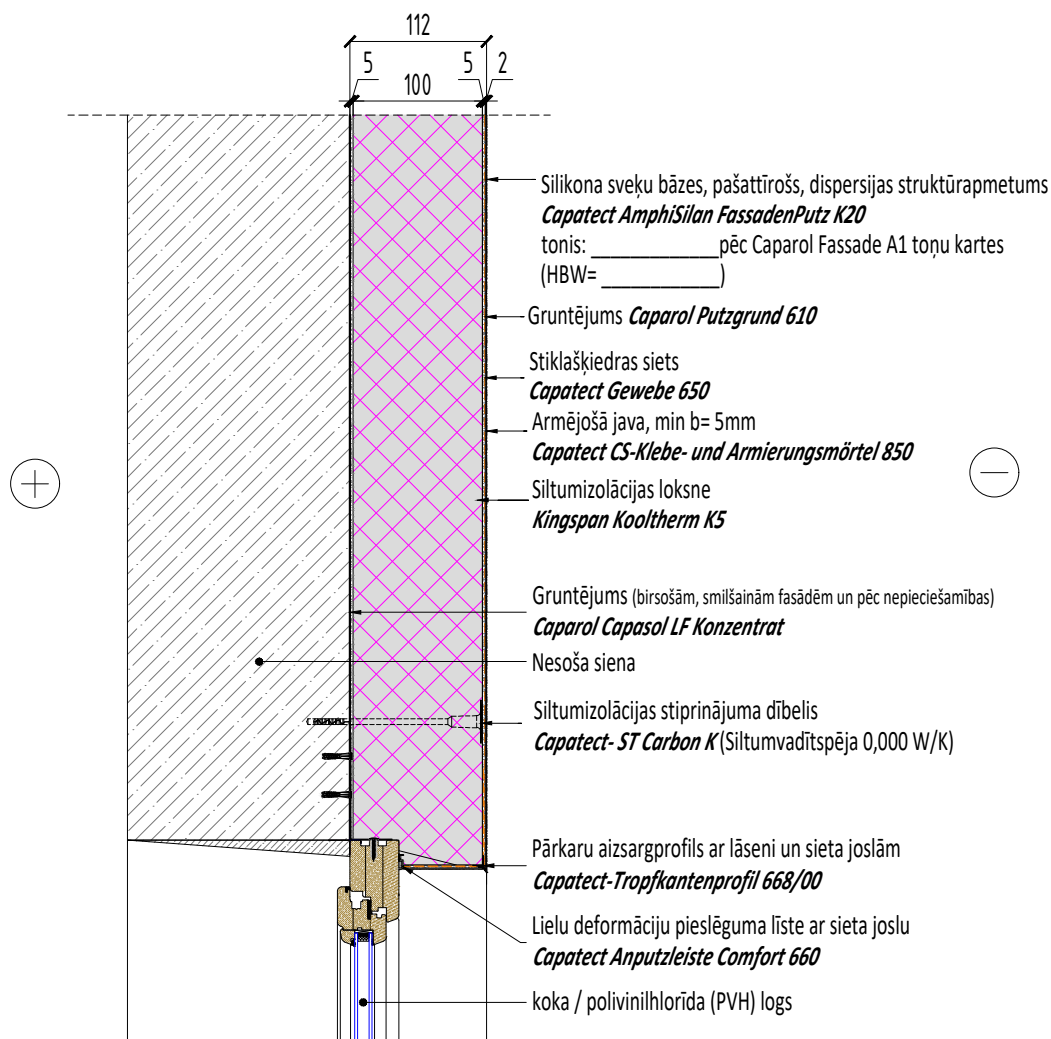

## Caparol Capatect PERFORMANCE Pheno siltumizolācijas sistēma

sertificēta fasādes sistēma	ETA-11/0300
sistēmas ugunsreakcijas klase	B-s1,d0
gaismas atstarošanas vērtība, HBW	≥20

Šis rasējums ir plānošanas priekšlikums. Tas neaizvieto konkrēta projekta darbu, rasējumu vai montāžas plānošanu. Izmēru korekcija un rasējumu pielietošana ir katra individuāla projekta arhitekta, projektētāja vai amatnieka atbildība.