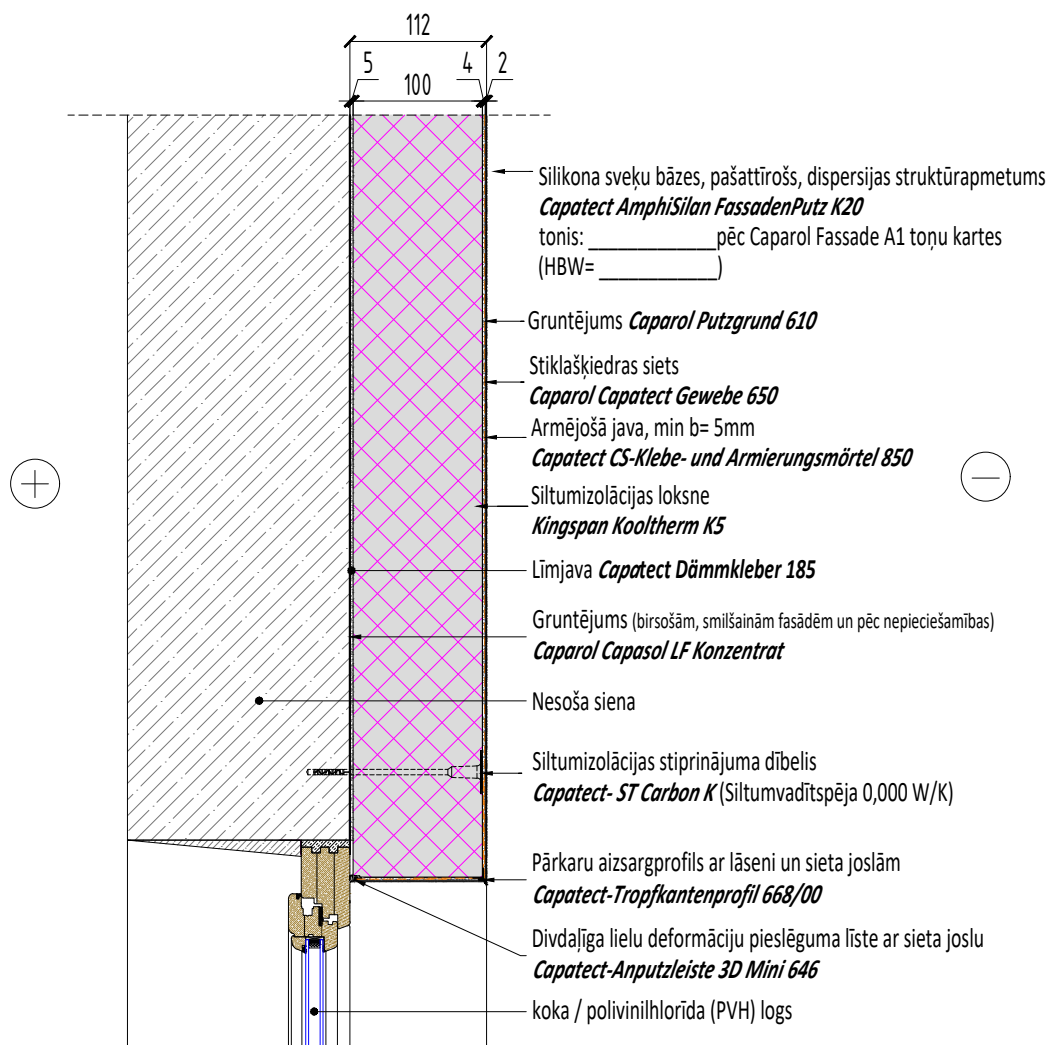

Fasāžu siltināšana

Caparol Capatect PERFORMANCE Pheno siltumizolācijas sistēma

sertificēta fasādes sistēma	ETA-11/0300
sistēmas ugunsreakcijas klase	B-s1,d0
gaismas atstarošanas vērtība, HBW	≥20

Šis rasējums ir plānošanas priekšlikums. Tas neaizvieto konkrēta projekta darbu, rasējumu vai montāžas plānošanu. Izmēru korekcija un rasējumu pielietošana ir katra individuāla projekta arhitekta, projektētāja vai amatnieka atbildība.

Nosaukums

Ārsienas siltināšana - loga ailes izveide - pieslēgums logam

logs stiprināts vienā līmenī ar nesošās sienas ārējo virsmu
vertikāls griezumš

Mērogs
1:10

Datums
09-2021

Sadaļa
ARD

Rasējuma numurs
CT442-04