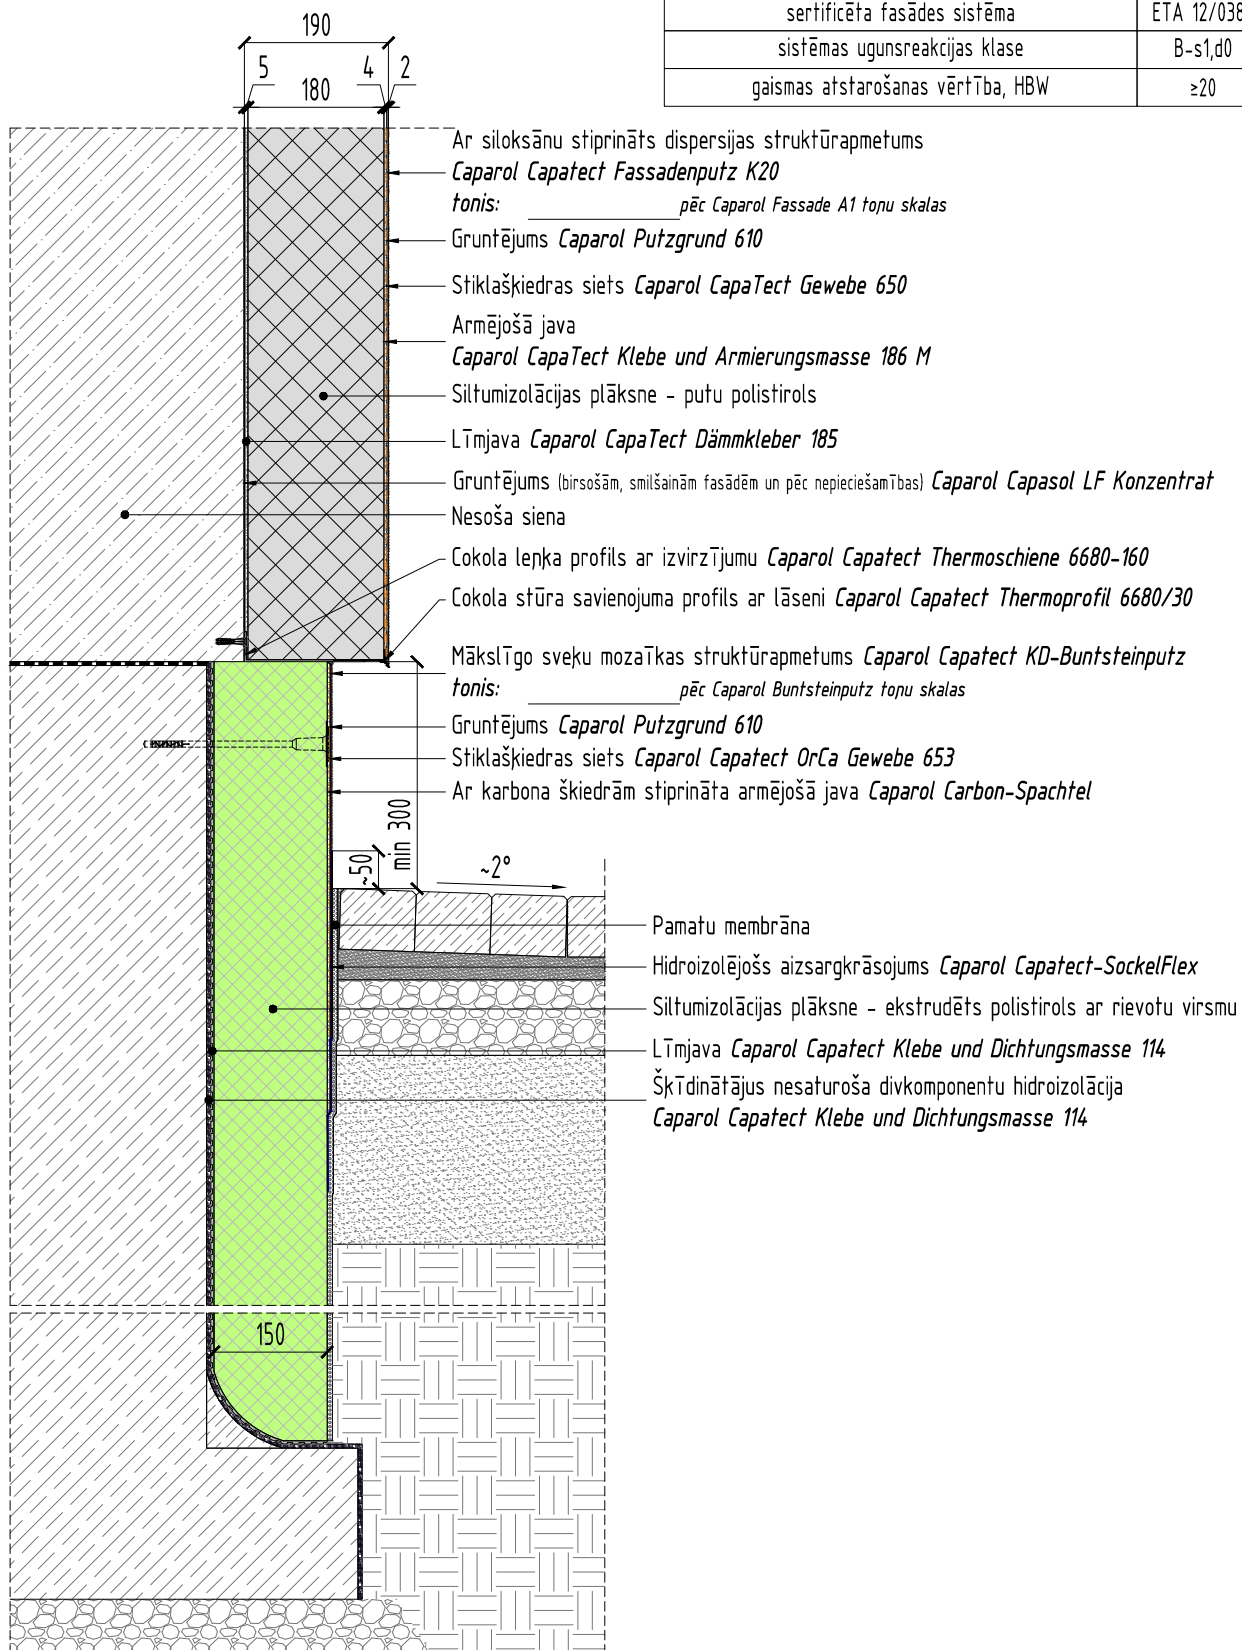

Fasāžu siltināšana

Caparol Capatect CLASSIC B siltumizolācijas sistēma

sertificēta fasādes sistēma	ETA 12/0383
sistēmas ugunsreakcijas klase	B-s1,d0
gaismas atstarošanas vērtība, HBW	≥20

Šis rasējums ir plānošanas priekšlikums. Tas neaizvieto konkrēta projekta darbu, rasējumu vai montāžas plānošanu. Izmēru korekcija un rasējumu pielietošana ir katra individuāla projekta arhitekta, projektētāja vai amatnieka atbildība.

Nosaukums

Ārsienas siltināšana - savienojums ar siltinātu cokolu
vertikāls griezumums

Mērogs
1:10

Datums
01-2017

Sadaļa
ARD

Rasējuma nummurs
CT142-13

DAW Baltica SIA

Miera iela 30c, Salaspils, LV-2169, Latvija
Tel.: +371 67500072, www.caparol.lv