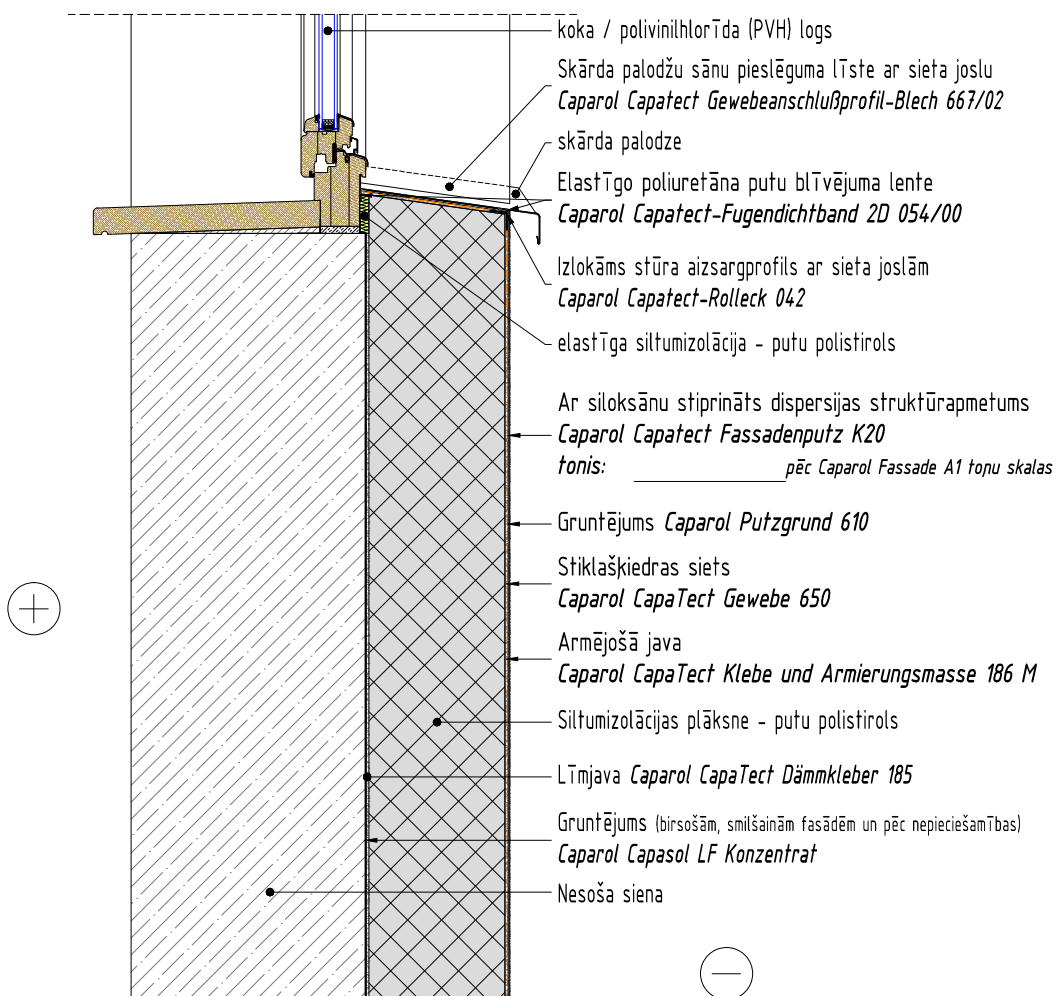

Fasāžu siltināšana

Caparol Capatect CLASSIC B siltumizolācijas sistēma

sertificēta fasādes sistēma	ETA 12/0383
sistēmas ugunsreakcijas klase	B-s1,d0
gaismas atstarošanas vērtība, HBW	≥20

Šis rasējums ir plānošanas priekšlikums. Tas neaizvieto konkrēta projekta darbu, rasējumu vai montāžas plānošanu. Izmēru korekcija un rasējumu pielietošana ir katra individuāla projekta arhitekta, projektētāja vai amatnieka atbildība.

Nosaukums

Ārsienas siltināšana - palodzes iebūve - pieslēgums logam
 logs stiprināts vienā līmenī ar nesošās sienas ārējo virsmu
 vertikāls griezumums

Mērogs
1:10

Datums
01-2017

Sadaļa
ARD

Rasējuma numurs
CT142-10