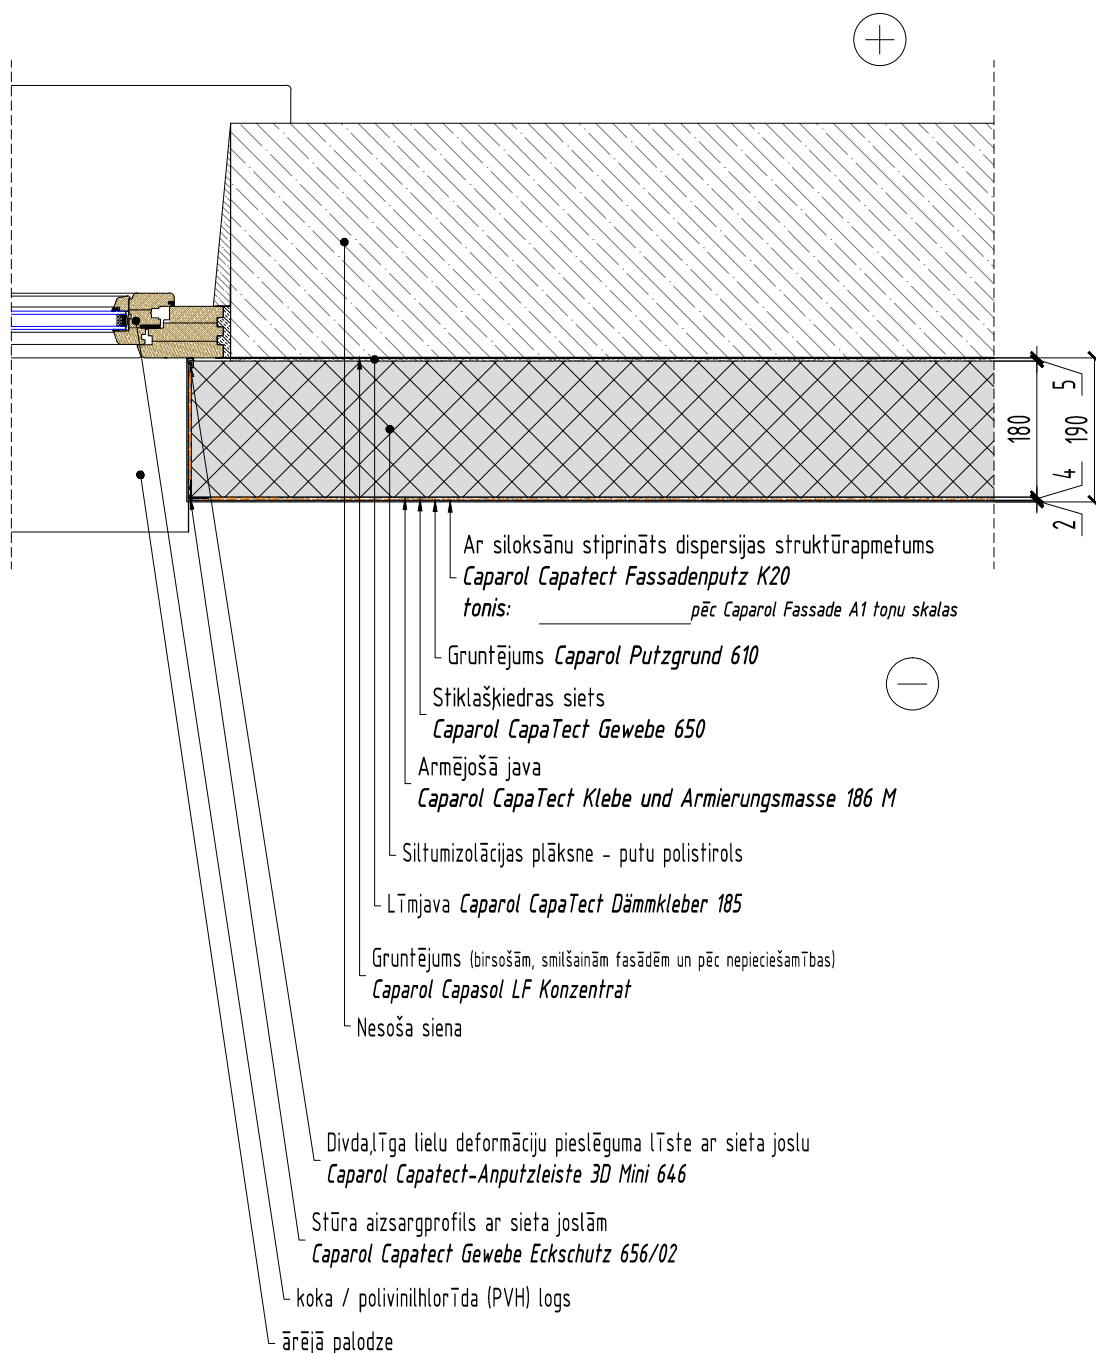

## Caparol Capatect CLASSIC B siltumizolācijas sistēma

sertificēta fasādes sistēma	ETA 12/0383
sistēmas ugunsreakcijas klase	B-s1,d0
gaismas atstarošanas vērtība, HBW	≥20

Šis rasējums ir plānošanas priekšlikums. Tas neaizvieto konkrēta projekta darbu, rasējumu vai montāžas plānošanu. Izmēru korekcija un rasējumu pielietošana ir katra individuāla projekta arhitekta, projektētāja vai amatnieka atbildība.

Nosaukums  
Ārsienas siltināšana - loga ailes sāna izveide - piestēgums logam  
logs stiprināts vienā līmenī ar nesošās sienas ārējo virsmu  
horizontāls griezumš

Mērogs 1:10	Datums 01-2017	Sadaļa ARD	Rasējuma nummurs CT142-07
----------------	-------------------	---------------	------------------------------