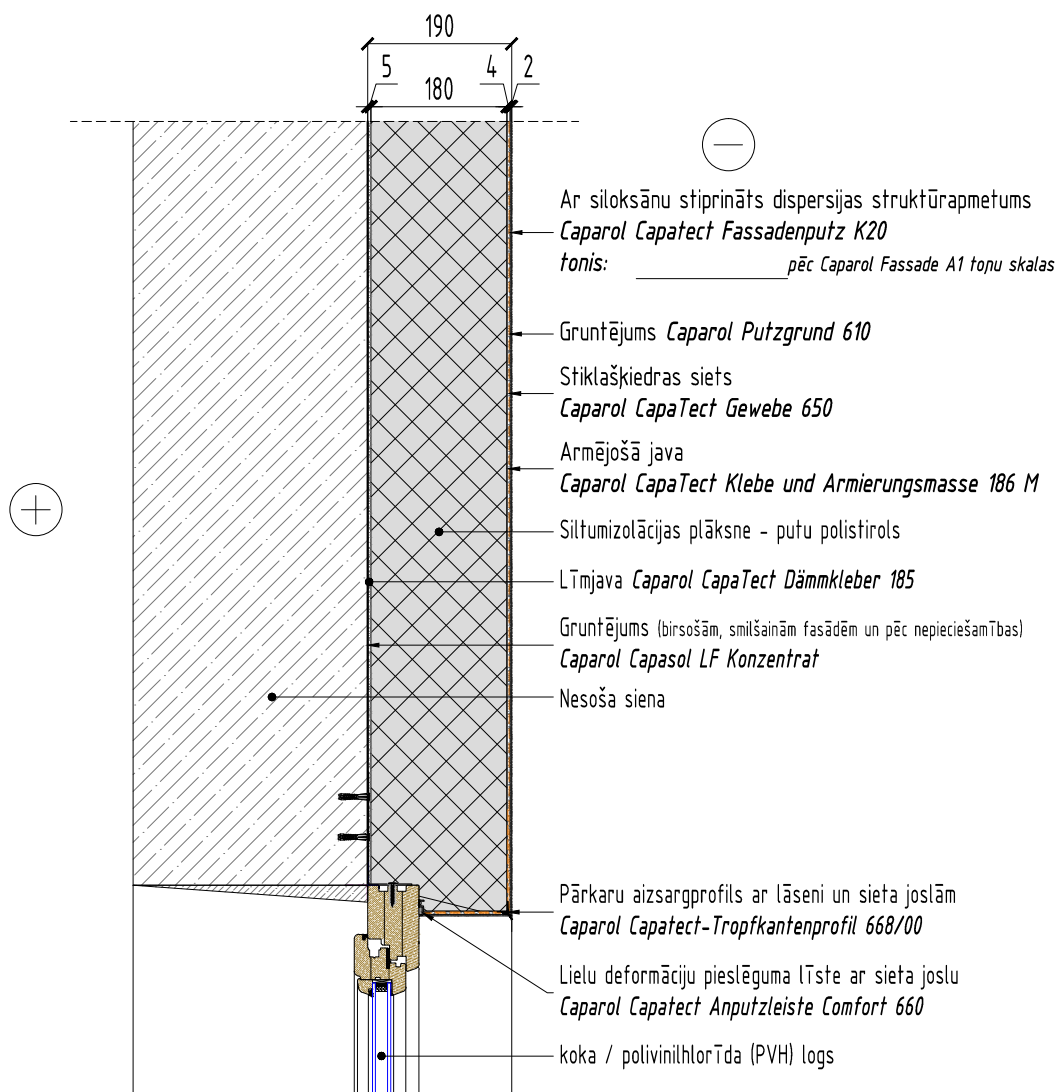

Fasāžu siltināšana

Caparol Capatect CLASSIC B siltumizolācijas sistēma

sertificēta fasādes sistēma	ETA 12/0383
sistēmas ugunsreakcijas klase	B-s1,d0
gaismas atstarošanas vērtība, HBW	≥20

Šis rasējums ir plānošanas priekšlikums. Tas neaizvieto konkrēta projekta darbu, rasējumu vai montāžas plānošanu. Izmēru korekcija un rasējumu pielietošana ir katra individuāla projekta arhitekta, projektētāja vai amatnieka atbildība.

Nosaukums
Ārsienas siltināšana - loga ailes izveide - pieslēgums logam
logs stiprināts ārpus ailes
vertikāls griezumš

Mērogs 1:10	Datums 01-2017	Sadaļa ARD	Rasējuma nummurs CT142-06
----------------	-------------------	---------------	------------------------------