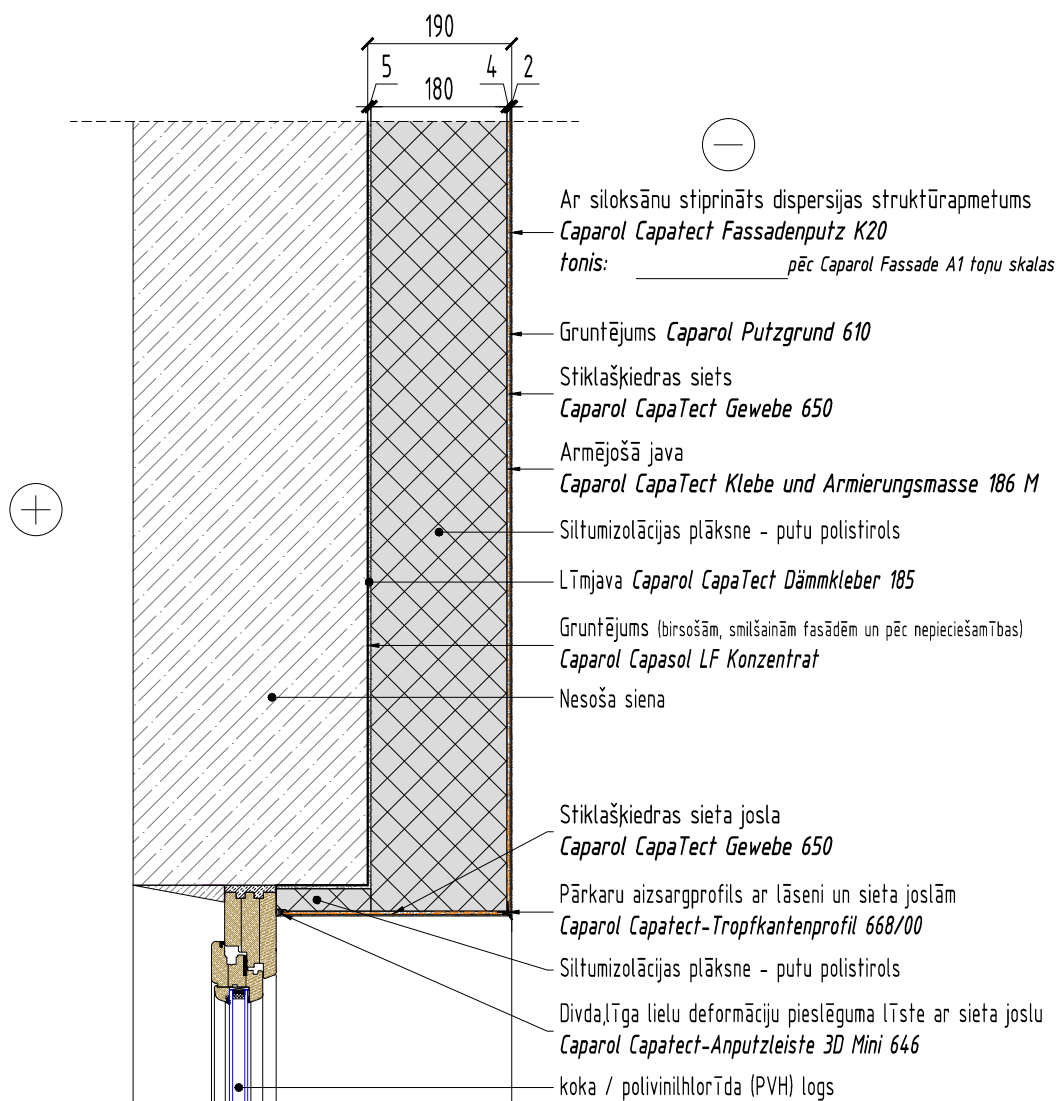

## Caparol Capatect CLASSIC B siltumizolācijas sistēma

sertificēta fasādes sistēma	ETA 12/0383
sistēmas ugunsreakcijas klase	B-s1,d0
gaismas atstarošanas vērtība, HBW	≥20

Šis rasējums ir plānošanas priekšlikums. Tas neaizvieto konkrēta projekta darbu, rasējumu vai montāžas plānošanu. Izmēru korekcija un rasējumu pielietošana ir katra individuāla projekta arhitekta, projektētāja vai amatnieka atbildība.