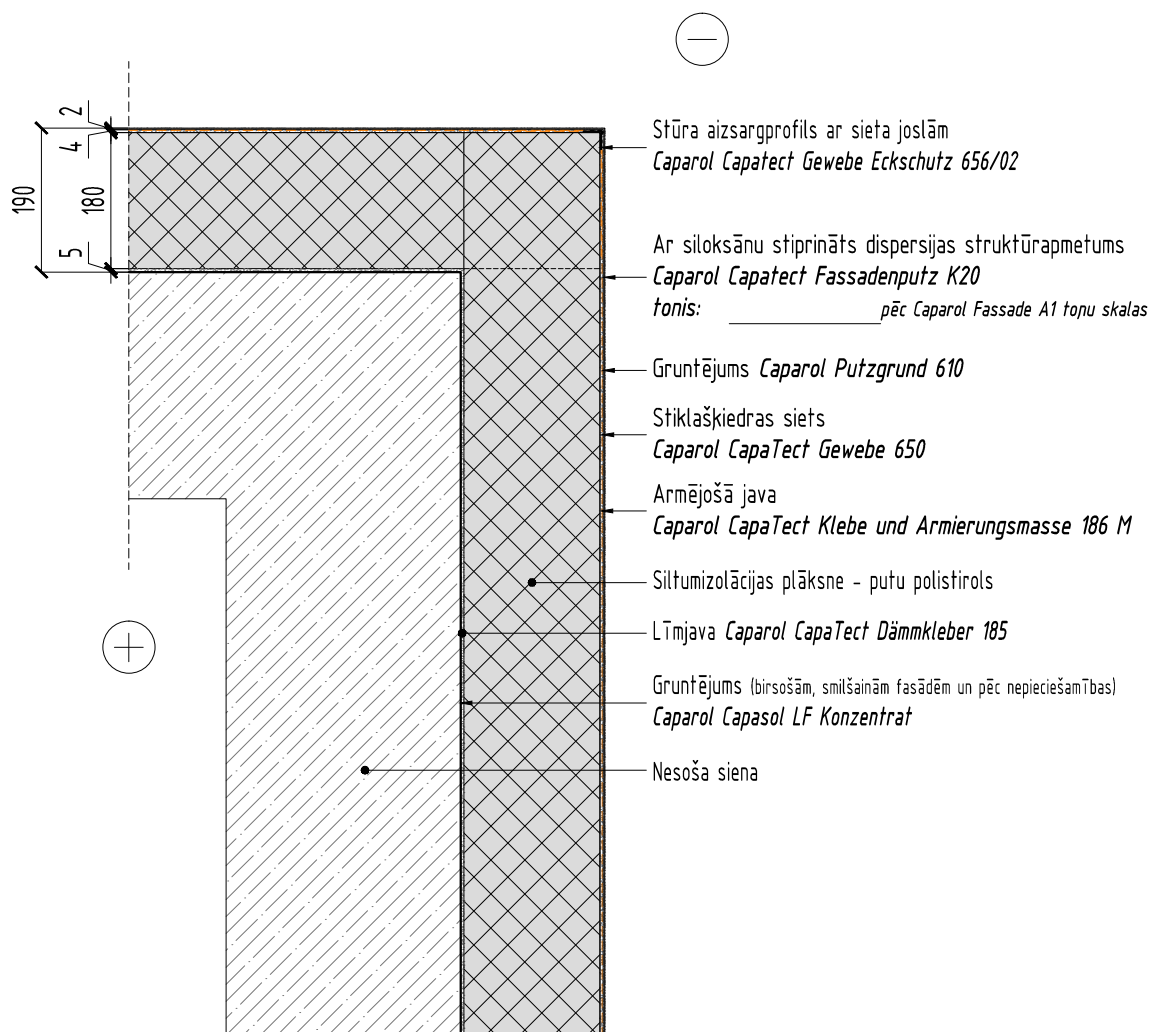

Fasāžu siltināšana

Caparol Capatect CLASSIC B siltumizolācijas sistēma

sertificēta fasādes sistēma	ETA 12/0383
sistēmas ugunsreakcijas klase	B-s1,d0
gaismas atstarošanas vērtība, HBW	≥20

Šis rasējums ir plānošanas priekšlikums. Tas neaizvieto konkrēta projekta darbu, rasējumu vai montāžas plānošanu. Izmēru korekcija un rasējumu pielietošana ir katra individuāla projekta arhitekta, projektētāja vai amatnieka atbildība.

Nosaukums

Ārsienas siltināšana - ārējais stūris
horizontāls griezumš

Mērogs
1:10

Datums
01-2017

Sadaļa
ARD

Rasējuma nummurs
CT142-02

DAW Baltica SIA

Miera iela 30c, Salaspils, LV-2169, Latvija
Tel.: +371 67500072, www.caparol.lv