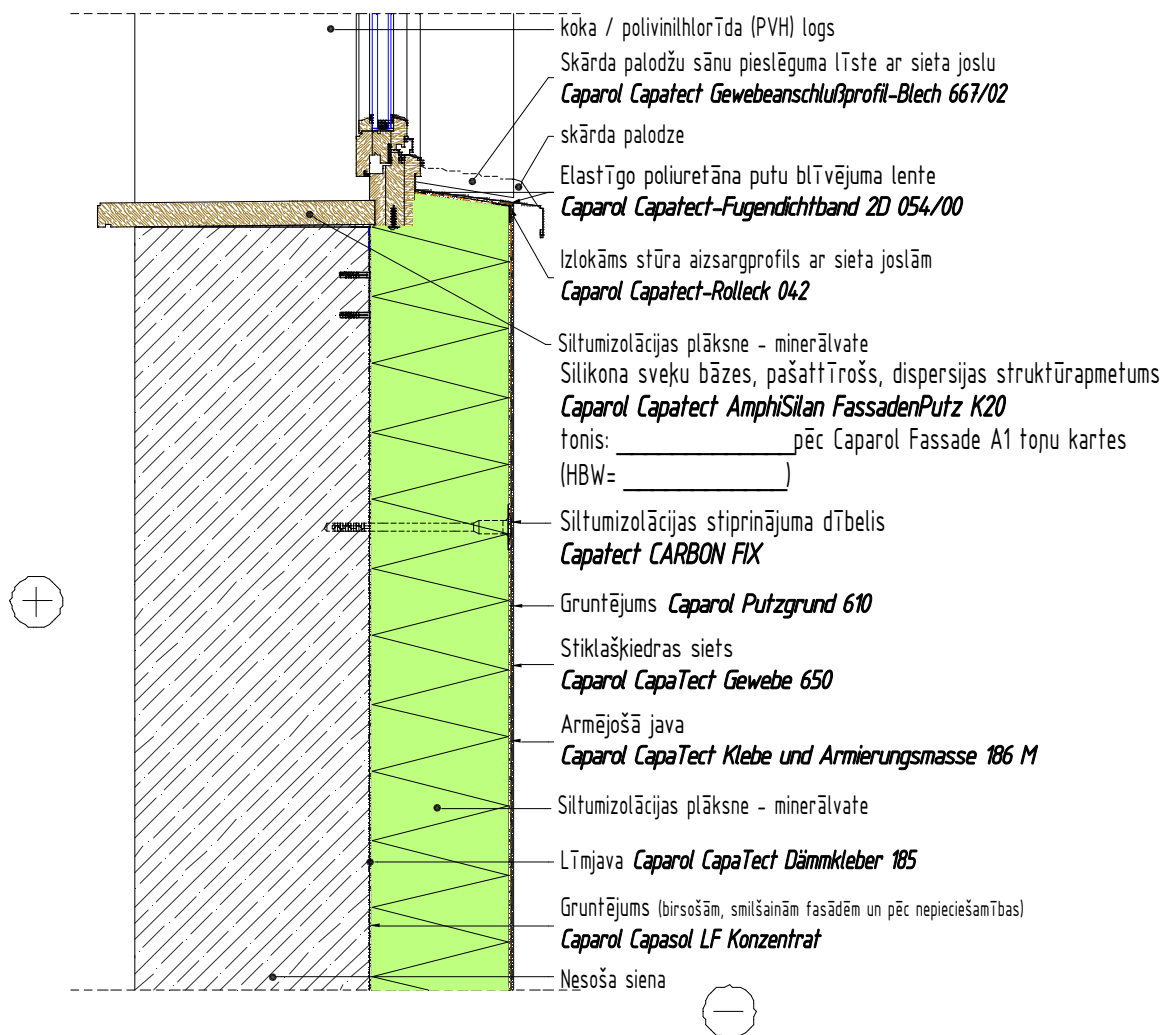

Fasāžu siltināšana

Caparol Capatect CLASSIC A siltumizolācijas sistēma

sertificēta fasādes sistēma	ETA 12/0575
sistēmas ugunsreakcijas klase	A2-s1,d0
gaismas atstarošanas vērtība, HBW	≥20

Šis rasējums ir plānošanas priekšlikums. Tas neaizvieto konkrēta projekta darbu, rasējumu vai montāžas plānošanu. Izmēru korekcija un rasējumu pielietošana ir katra individuāla projekta arhitekta, projektētāja vai amatnieka atbildība.

Nosaukums
 Ārsienas siltināšana - palodzes iebūve - pieslēgums logam
 logs stiprināts ārpus ailes
 vertikāls griezumš

Mērogs 1:10	Datums 01-2017	Sadaļa ARD	Rasējuma nummurs CT141-12
----------------	-------------------	---------------	------------------------------