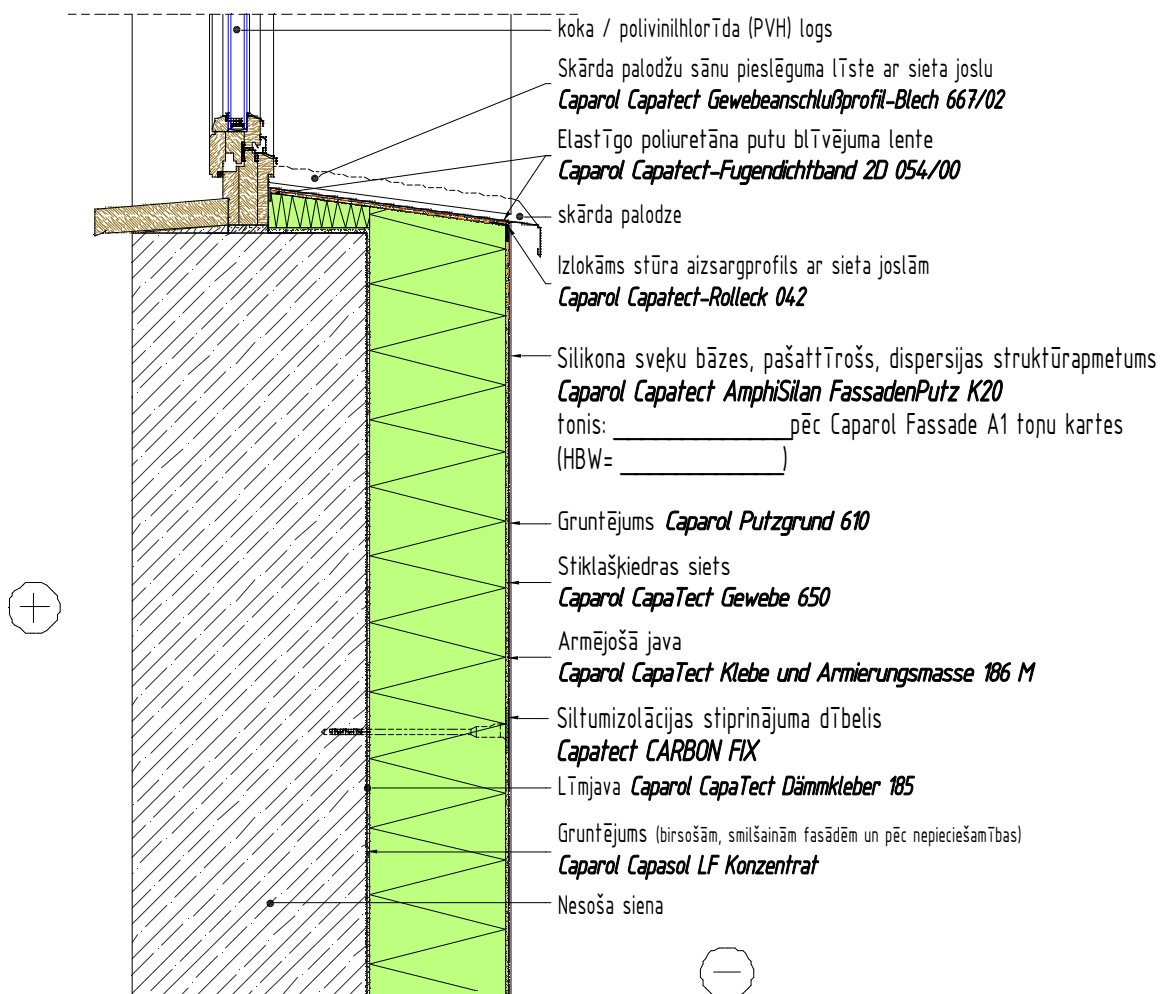

Fasāžu siltināšana

Caparol Capatect CLASSIC A siltumizolācijas sistēma

sertificēta fasādes sistēma	ETA 12/0575
sistēmas ugunsreakcijas klase	A2-s1,d0
gaismas atstarošanas vērtība, HBW	≥20

Šis rasējums ir plānošanas priekšlikums. Tas neaizvieto konkrēta projekta darbu, rasējumu vai montāžas plānošanu. Izmēru korekcija un rasējumu pielietošana ir katra individuāla projekta arhitekta, projektētāja vai amatnieka atbildība.

Nosaukums
Ārsienas siltināšana - palodzes iebūve - pieslēgums logam
logs stiprināts ailē
vertikāls griezumš

Mērogs 1:10	Datums 01-2017	Sadaļa ARD	Rasējuma nummurs CT141-11
----------------	-------------------	---------------	------------------------------