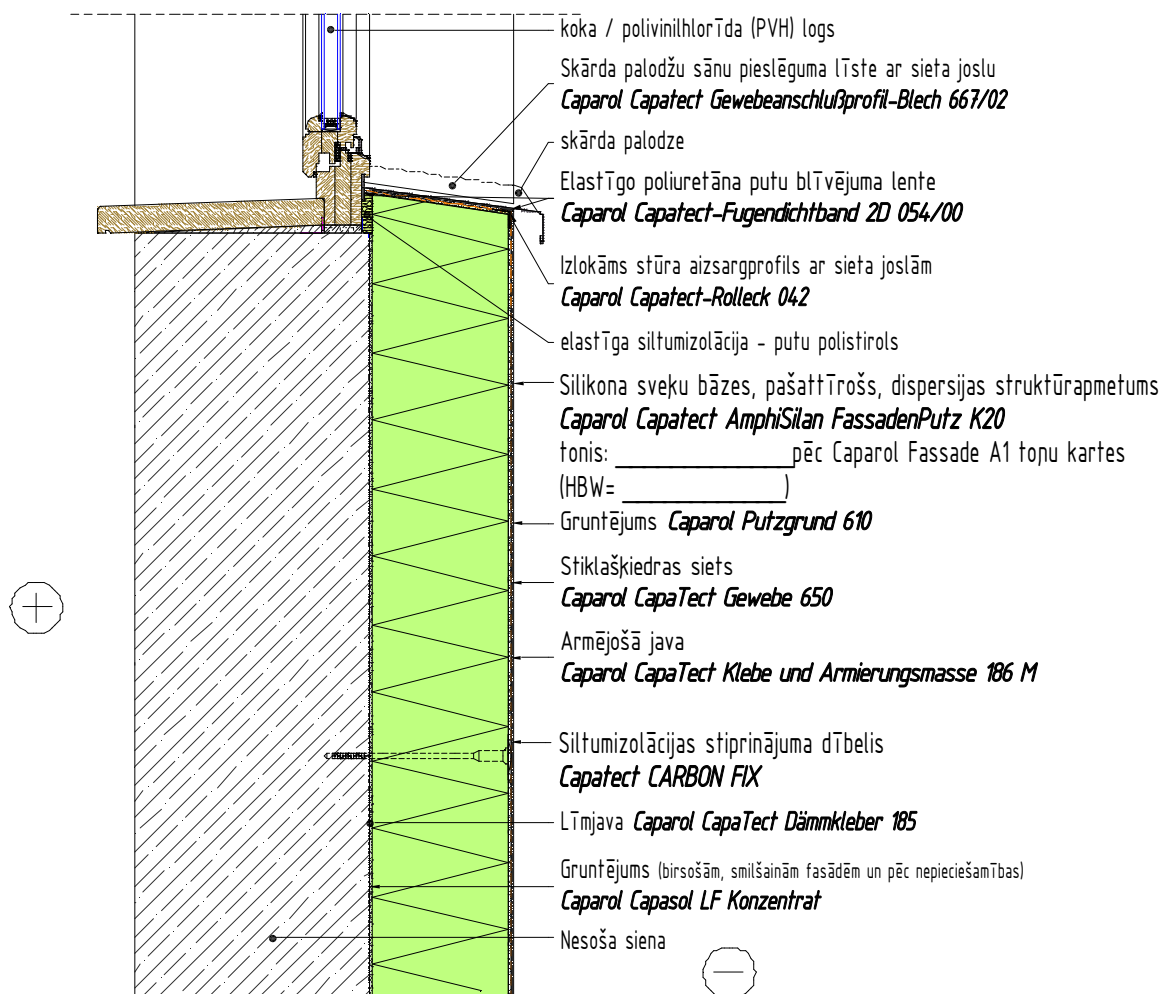

Fasāžu siltināšana

Caparol Capatect CLASSIC A siltumizolācijas sistēma

sertificēta fasādes sistēma	ETA 12/0575
sistēmas ugunsreakcijas klase	A2-s1,d0
gaismas atstarošanas vērtība, HBW	≥20

Šis rasējums ir plānošanas priekšlikums. Tas neaizvieto konkrēta projekta darbu, rasējumu vai montāžas plānošanu. Izmēru korekcija un rasējumu pielietošana ir katra individuāla projekta arhitekta, projektētāja vai amatnieka atbildība.

Nosaukums

Ārsienas siltināšana - palodzes iebūve - pieslēgums logam
 logs stiprināts vienā līmenī ar nesošās sienas ārējo virsmu
 vertikāls griezumš

Mērogs
1:10

Datums
01-2017

Sadaļa
ARD

Rasējuma nummurs
CT141-10