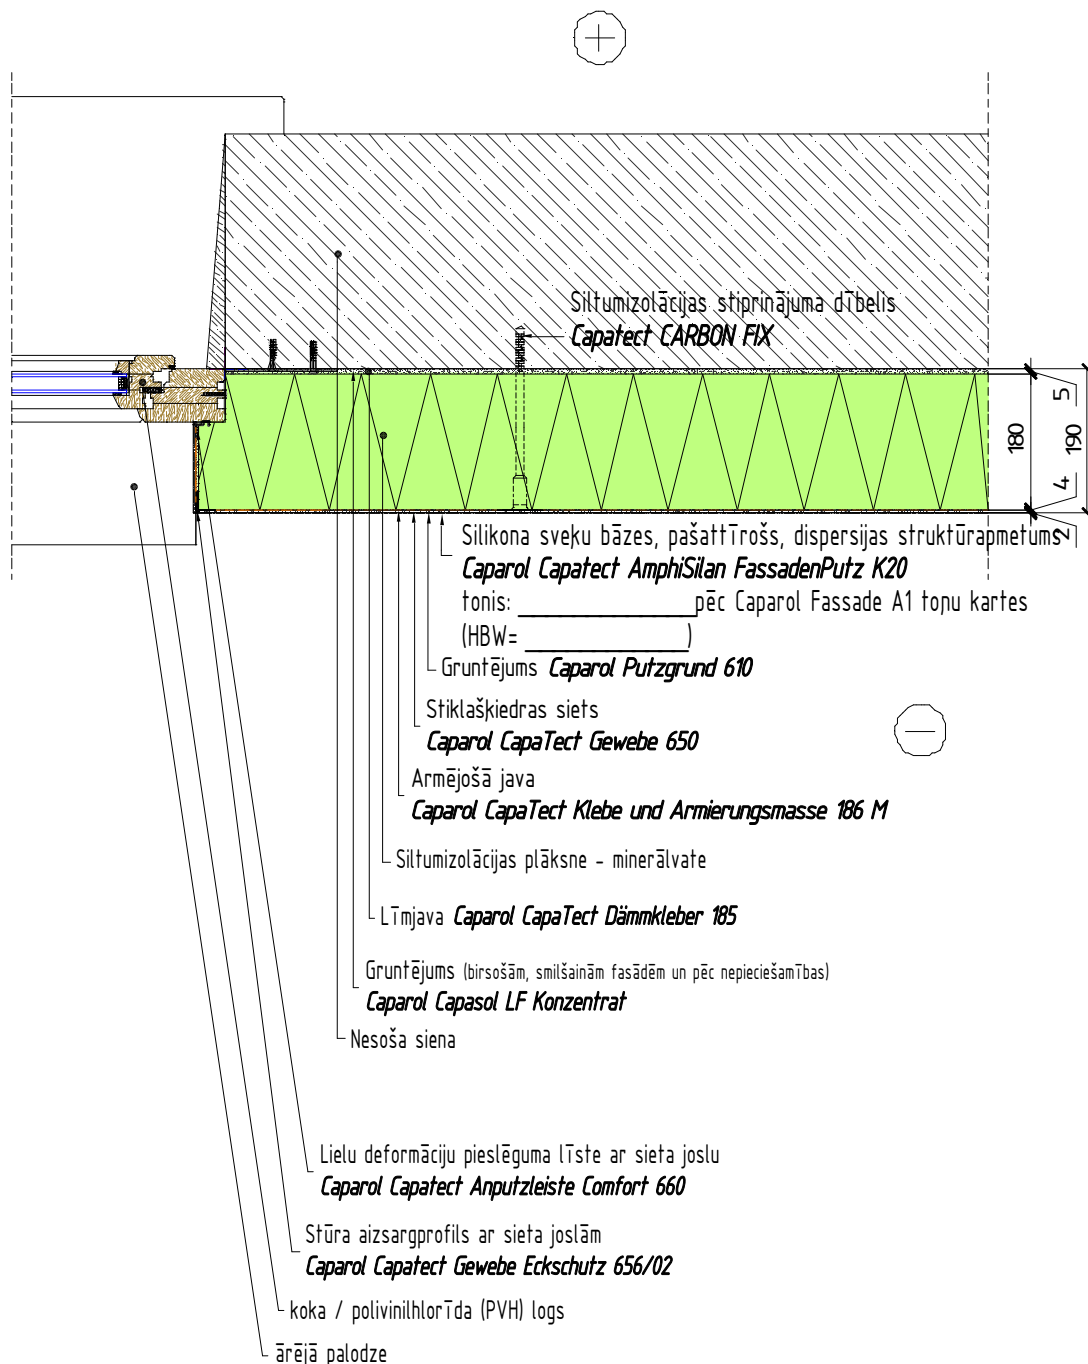

Fasāžu siltināšana

Caparol Capatect CLASSIC A siltumizolācijas sistēma

sertificēta fasādes sistēma	ETA 12/0575
sistēmas ugunsreakcijas klase	A2-s1,d0
gaismas atstarošanas vērtība, HBW	≥20

Šis rasējums ir plānošanas priekšlikums. Tas neaizvieto konkrēta projekta darbu, rasējumu vai montāžas plānošanu. Izmēru korekcija un rasējumu pielietošana ir katra individuāla projekta arhitekta, projektētāja vai amatnieka atbildība.

Nosaukums

Ārsienas siltināšana - loga ailes sāna izveide - pieslēgums logam
logs stiprināts ārpus ailes
horizontāls griezumš

Mērogs
1:10

Datums
01-2017

Sadaļa
ARD

Rasējuma nummurs
CT141-09

DAW Baltica SIA

Miera iela 30c, Salaspils, LV-2169, Latvija
Tel.: +371 67500072, www.caparol.lv