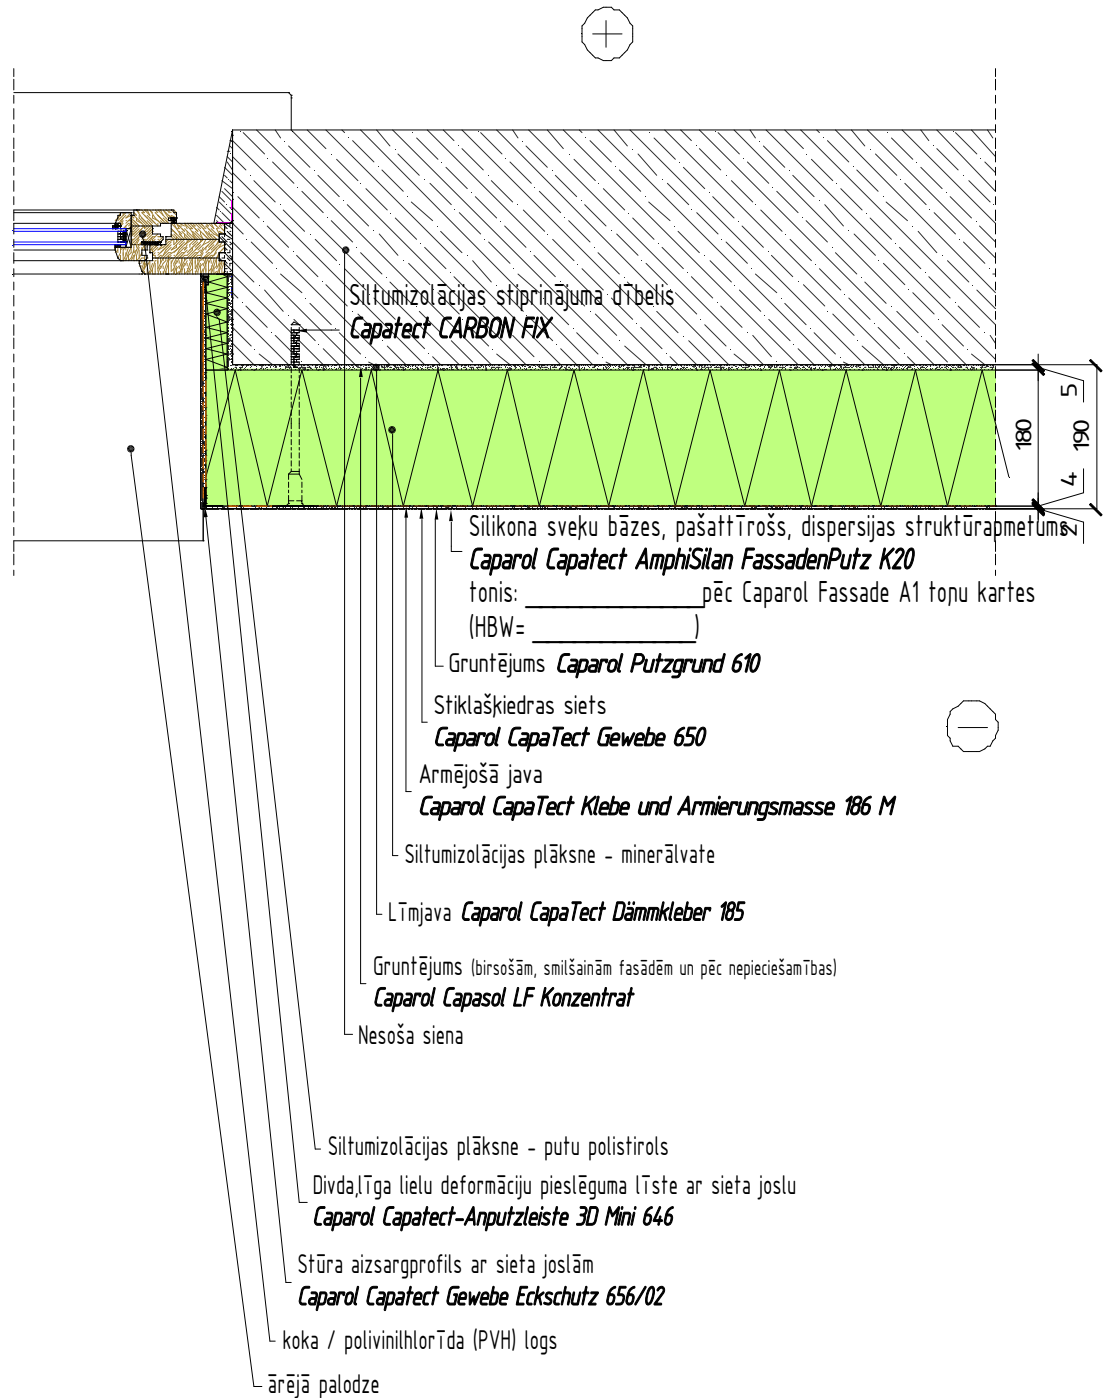

Fasāžu siltināšana

Caparol Capatect CLASSIC A siltumizolācijas sistēma

sertificēta fasādes sistēma	ETA 12/0575
sistēmas ugunsreakcijas klase	A2-s1,d0
gaismas atstarošanas vērtība, HBW	≥20

Šis rasējums ir plānošanas priekšlikums. Tas neaizvieto konkrēta projekta darbu, rasējumu vai montāžas plānošanu. Izmēru korekcija un rasējumu pielietošana ir katra individuāla projekta arhitekta, projektētāja vai amatnieka atbildība.

Nosaukums
Ārsienas siltināšana - loga ailes sāna izveide - pieslēgums logam
logs stiprināts ailē
horizontāls griezumš

Mērogs 1:10	Datums 01-2017	Sadaļa ARD	Rasējuma nummurs CT141-08
----------------	-------------------	---------------	------------------------------