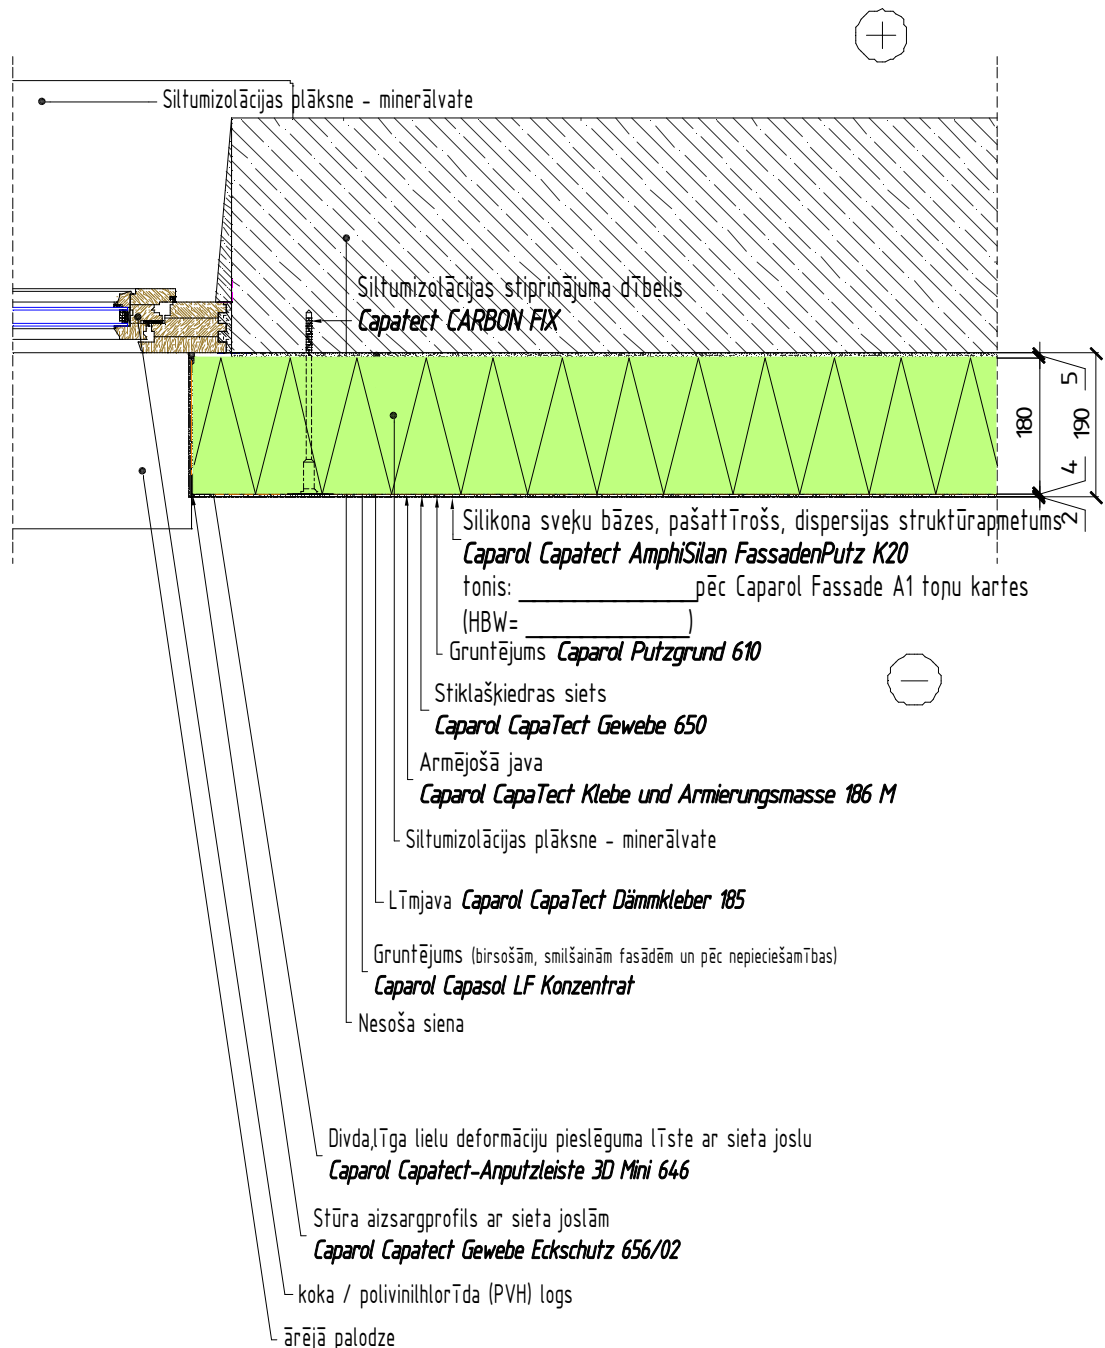

## Caparol Capatect CLASSIC A siltumizolācijas sistēma

sertificēta fasādes sistēma	ETA 12/0575
sistēmas ugunsreakcijas klase	A2-s1,d0
gaismas atstarošanas vērtība, HBW	≥20

Šis rasējums ir plānošanas priekšlikums. Tas neaizvieto konkrēta projekta darbu, rasējumu vai montāžas plānošanu. Izmēru korekcija un rasējumu pielietošana ir katra individuāla projekta arhitekta, projektētāja vai amatnieka atbildība.

Nosaukums

Ārsienas siltināšana - loga ailes sāna izveide - pieslēgums logam  
logs stiprināts vienā līmenī ar nesošās sienas ārējo virsmu  
horizontāls griezumš

Mērogs  
1:10

Datums  
01-2017

Sadaļa  
ARD