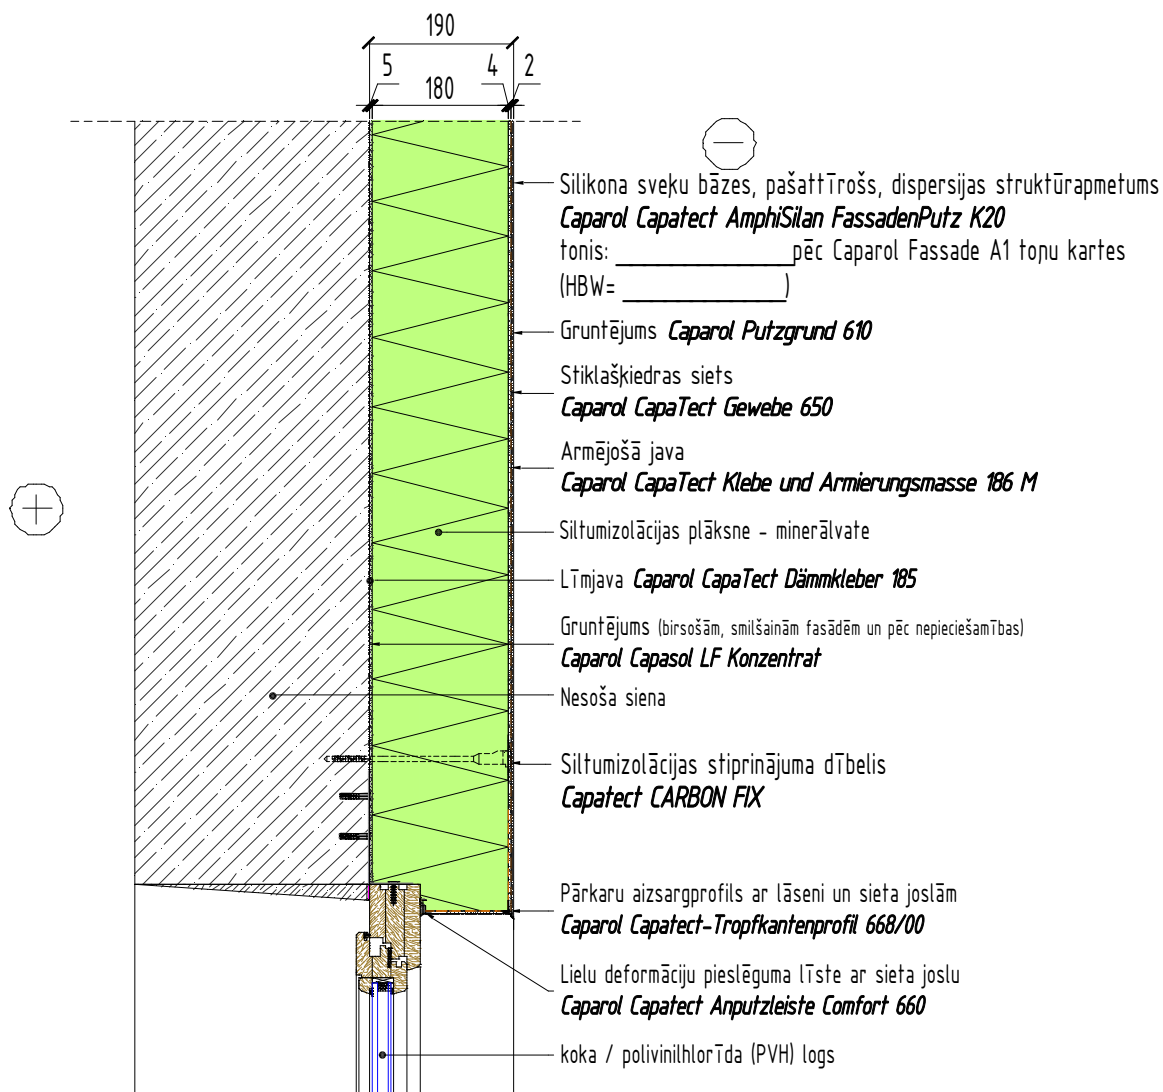

Fasāžu siltināšana

Caparol Capatect CLASSIC A siltumizolācijas sistēma

sertificēta fasādes sistēma	ETA 12/0575
sistēmas ugunsreakcijas klase	A2-s1,d0
gaismas atstarošanas vērtība, HBW	≥20

Šis rasējums ir plānošanas priekšlikums. Tas neaizvieto konkrēta projekta darbu, rasējumu vai montāžas plānošanu. Izmēru korekcija un rasējumu pielietošana ir katra individuāla projekta arhitekta, projektētāja vai amatnieka atbildība.

Nosaukums
Ārsienas siltināšana - loga ailes izveide - pieslēgums logam
logs stiprināts ārpus ailes
vertikāls griezumš

Mērogs 1:10	Datums 01-2017	Sadaļa ARD	Rasējuma numurs CT141-06
----------------	-------------------	---------------	-----------------------------