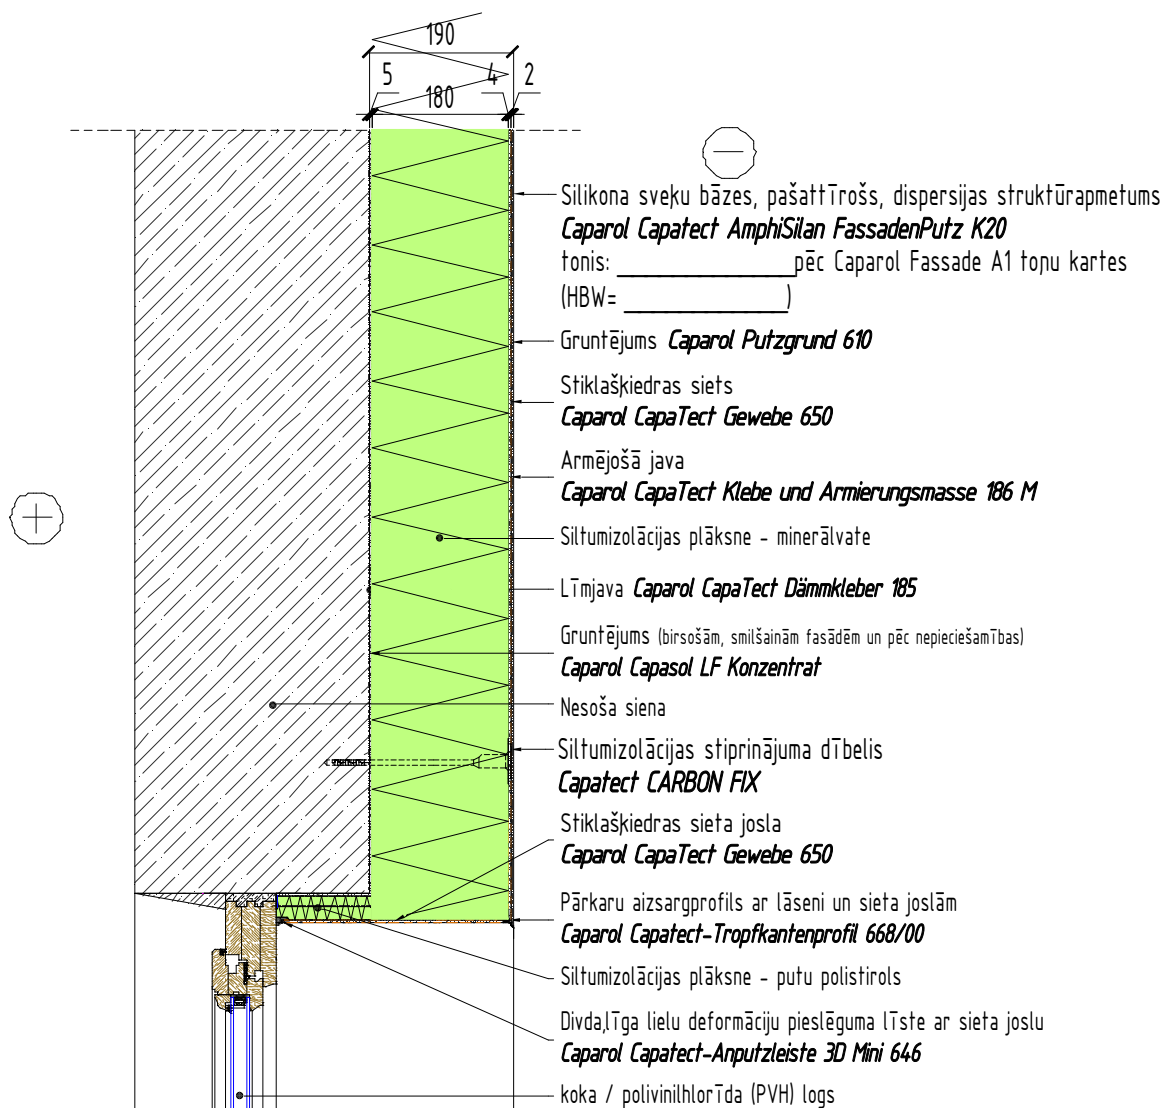

## Caparol Capatect CLASSIC A siltumizolācijas sistēma

sertificēta fasādes sistēma	ETA 12/0575
sistēmas ugunsreakcijas klase	A2-s1,d0
gaismas atstarošanas vērtība, HBW	≥20

Šis rasējums ir plānošanas priekšlikums. Tas neaizvieto konkrēta projekta darbu, rasējumu vai montāžas plānošanu. Izmēru korekcija un rasējumu pielietošana ir katra individuāla projekta arhitekta, projektētāja vai amatnieka atbildība.

Nosaukums  
 Ārsienas siltināšana - loga ailes izveide - pieslēgums logam  
 logs stiprināts ailē  
 vertikāls griezumums

Mērogs 1:10	Datums 01-2017	Sadaļa ARD	Rasējuma nummurs CT141-05
----------------	-------------------	---------------	------------------------------