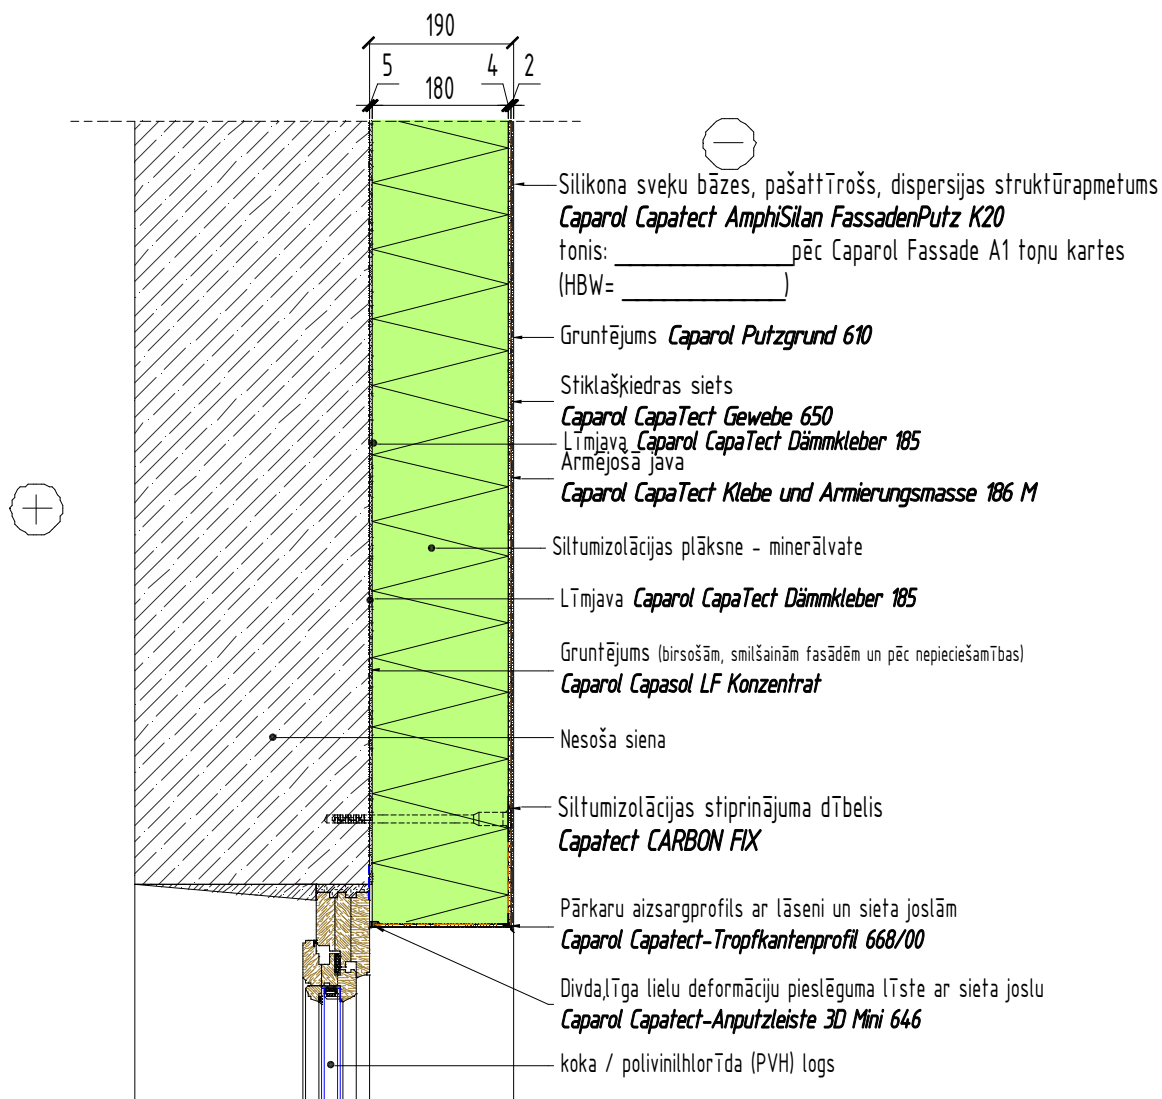

Fasāžu siltināšana

Caparol Capatect CLASSIC A siltumizolācijas sistēma

sertificēta fasādes sistēma	ETA 12/0575
sistēmas ugunsreakcijas klase	A2-s1,d0
gaismas atstarošanas vērtība, HBW	≥20

Šis rasējums ir plānošanas priekšlikums. Tas neaizvieto konkrēta projekta darbu, rasējumu vai montāžas plānošanu. Izmēru korekcija un rasējumu pielietošana ir katra individuāla projekta arhitekta, projektētāja vai amatnieka atbildība.

Nosaukums

Ārsienas siltināšana - loga ailes izveide - pieslēgums logam
logs stiprināts vienā līmenī ar nesošās sienas ārējo virsmu
vertikāls griezumš

Mērogs
1:10

Datums
01-2017

Sadaļa
ARD

Rasējuma nummurs
CT141-04