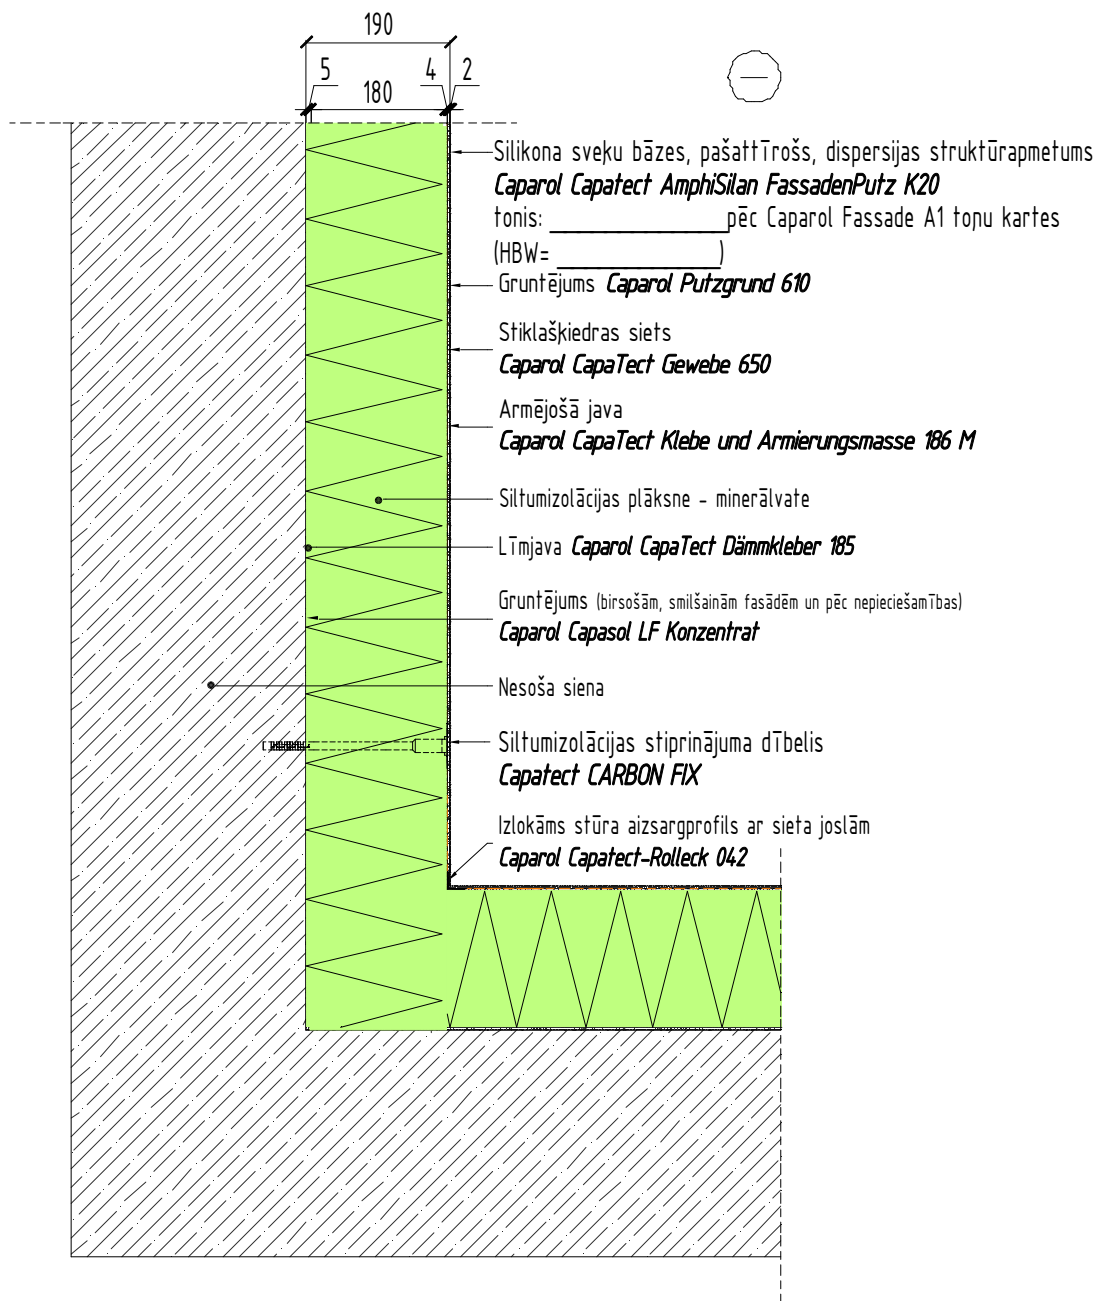

## Caparol Capatect CLASSIC A siltumizolācijas sistēma

sertificēta fasādes sistēma	ETA 12/0575
sistēmas ugunsreakcijas klase	A2-s1,d0
gaismas atstarošanas vērtība, HBW	≥20

Šis rasējums ir plānošanas priekšlikums. Tas neaizvieto konkrēta projekta darbu, rasējumu vai montāžas plānošanu. Izmēru korekcija un rasējumu pielietošana ir katra individuāla projekta arhitekta, projektētāja vai amatnieka atbildība.