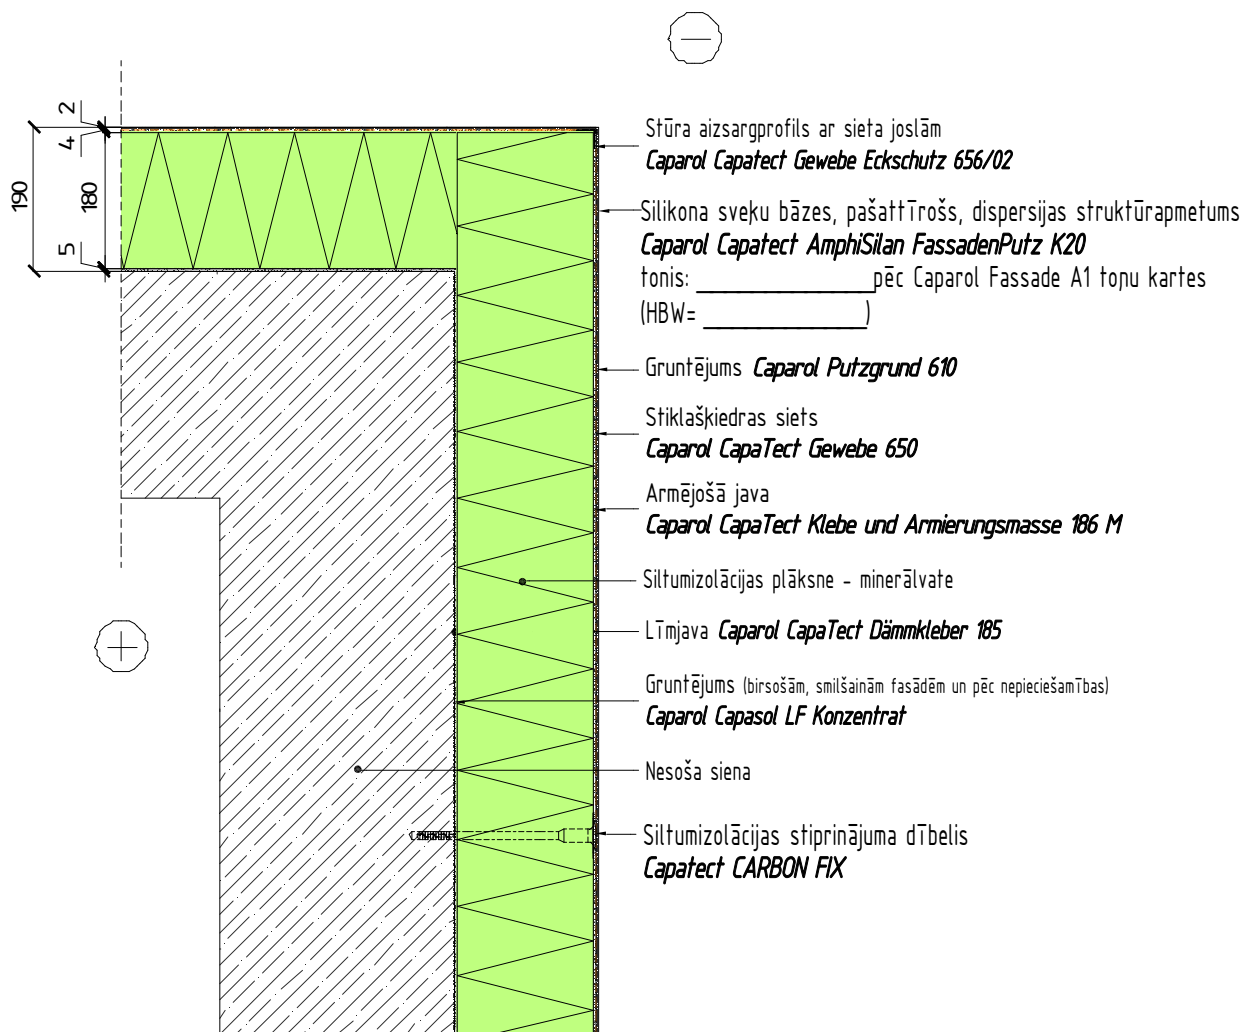

Fasāžu siltināšana

Caparol Capatect CLASSIC A siltumizolācijas sistēma

sertificēta fasādes sistēma	ETA 12/0575
sistēmas ugunsreakcijas klase	A2-s1,d0
gaismas atstarošanas vērtība, HBW	≥20

Šis rasējums ir plānošanas priekšlikums. Tas neaizvieto konkrēta projekta darbu, rasējumu vai montāžas plānošanu. Izmēru korekcija un rasējumu pielietošana ir katra individuāla projekta arhitekta, projektētāja vai amatnieka atbildība.

Nosaukums

Ārsienas siltināšana - ārējais stūris
horizontāls griezumš

Mērogs
1:10

Datums
01-2017

Sadaļa
ARD

Rasējuma nummurs
CT141-02

DAW Baltica SIA

Miera iela 30c, Salaspils, LV-2169, Latvija
Tel.: +371 67500072, www.caparol.lv