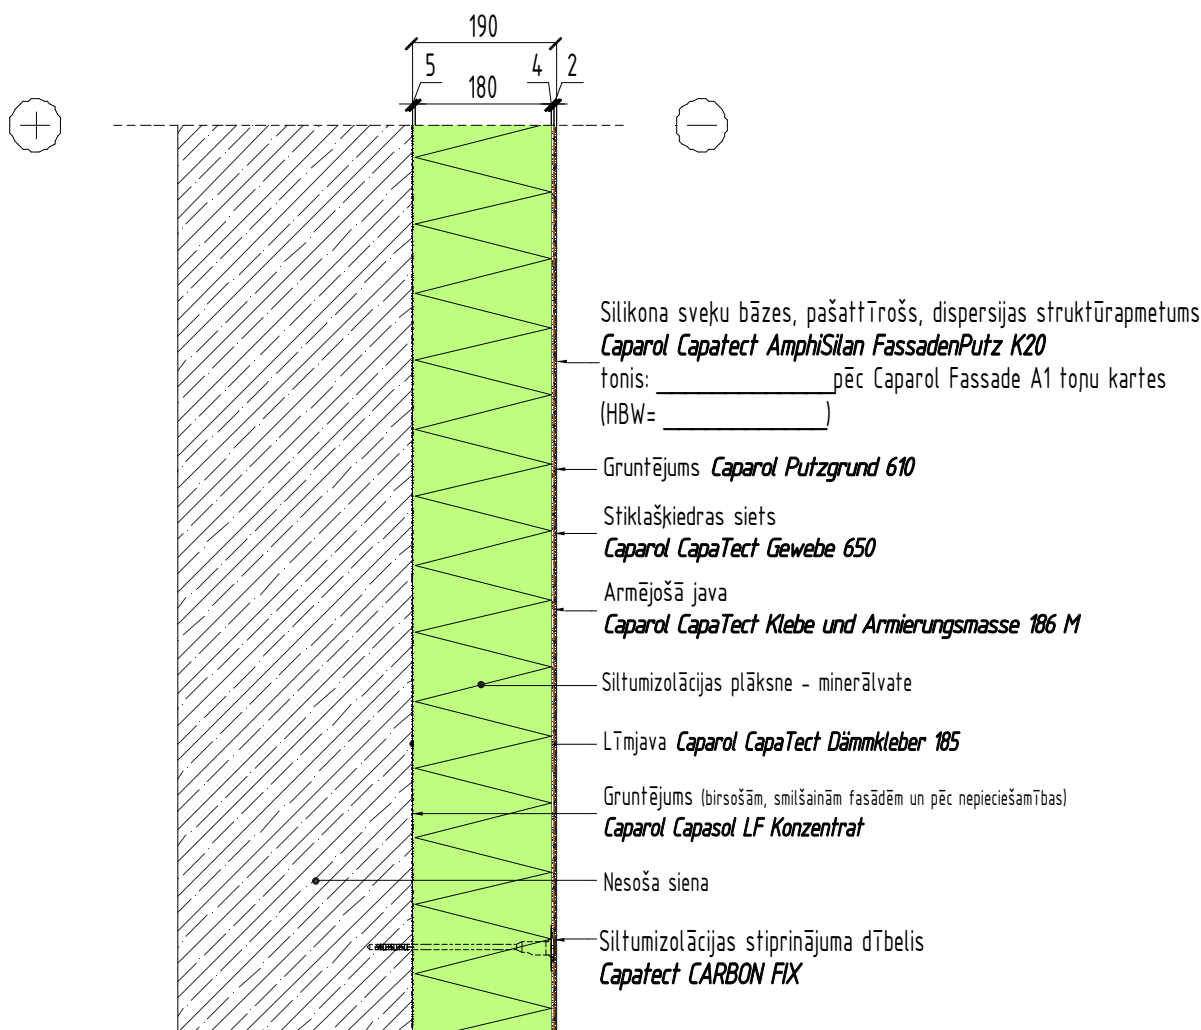

Fasāžu siltināšana

Caparol Capatect CLASSIC A siltumizolācijas sistēma

sertificēta fasādes sistēma	ETA 12/0575
sistēmas ugunsreakcijas klase	A2-s1,d0
gaismas atstarošanas vērtība, HBW	≥20

Šis rasējums ir plānošanas priekšlikums. Tas neaizvieto konkrēta projekta darbu, rasējumu vai montāžas plānošanu. Izmēru korekcija un rasējumu pielietošana ir katra individuāla projekta arhitekta, projektētāja vai amatnieka atbildība.

Nosaukums

Ārsienas siltināšana
vertikāls/horizontāls griezumš

Mērogs
1:10

Datums
01-2017

Sadaļa
ARD

Rasējuma numurs
CT141-01

DAW Baltica SIA

Miera iela 30c, Salaspils, LV-2169, Latvija
Tel.: +371 67500072, www.caparol.lv