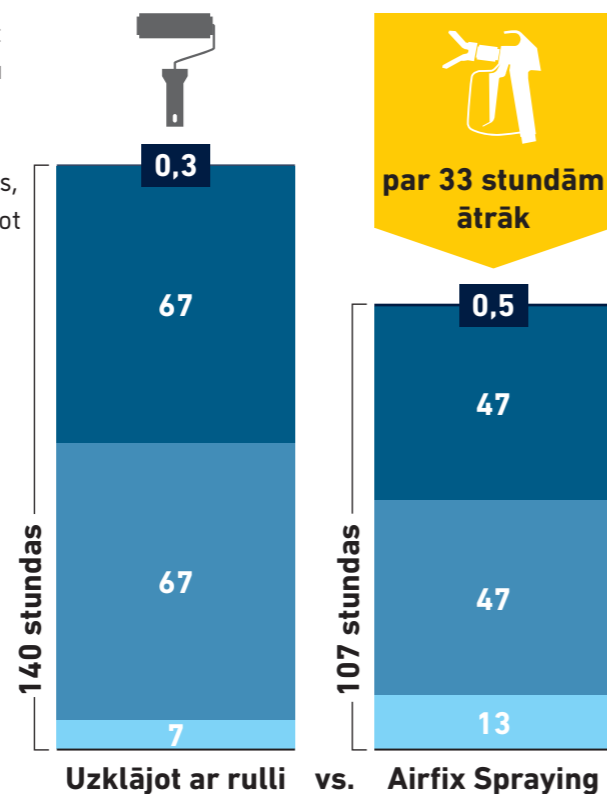

SMIDZINĀŠANAS IEGUVUMI

Mūsdienās profesionāļu visbiežāk izmantotā izsmidzināšanas tehnoloģija ir bezgaisa, turpmāk Airless. Faktiski tas ir ātrākais veids, kā sasniegt augstas kvalitātes krāsošanas rezultātus, tas sniedz iespēju izsmidzināt plašu krāsu klāstu.

Airless tehnoloģija izkļiedē krāsu mazos pilienos, neizmantojot saspiestu gaisu. Materiāls tiek padots zem augsta spiediena caur izsmidzināšanas uzgali, izdalās no tā kā cieta plūsma, nodrošinot kvalitatīvu krāsas pārklājumu. Uzzini vairāk par izsmidzināšanas tehnoloģijas ieguvumiem.

ĀTRĀKA UZKLĀŠANA

Krāsas uzklāšana pielietojot izsmidzināšanas tehnoloģiju ir par 30-40% ātrāka nekā uzklāšana ar rullīti. Tādējādi tiek ievērojami ietaupīts laiks, it īpaši, tas ir jūtams, strādājot lielos objektos. Tehnoloģija ļauj ietaupīt izdevumus uz darbaspēku, kā arī paveikt vairākus projektus īsā laika posmā.

- Maksimāls ātrums un efektivitāte
- Samazinātas dīkstāves, samazinātas darbaspēka izmaksas
- Palielināta rentabilitāte
- Iekārtu izmaksu ātra amortizācija

1000 m² iekštelpu siena, 100 m² uzklāšanas laukums

■ Virsmas špaktelēšana ■ Gruntēšana ■ Krāsas 1. slānis ■ Darbarīku tīrīšana

VIEGLĀKA UZKLĀŠANA

- 20 kg uz 12,5 l smidzināšanas tvertni: spaiņu nēsāšana ir ļoti nogurdinoša, īpaši lielākām platībām vai vairākos sastatņu līmeņos.
- Lai nokrāsotu 1 kvadrātmetru, krāsa ir jāuzsūc rullī 2,5 reizes – nepārtraukta locīšanās nogurdina un sasprindzina muguru.
- Manuāla krāsas uzklāšana ar vienmērīgu nelielu spiedienu ir energoietilpīga.

- + Nav kaitinošas krāsas ņemšanas no spaiņa: pateicoties šļūtenei – pat vairākos sastatņu līmeņos.
- + Nav kaitinošas krāsas ņemšanas no spaiņa: krāsa tiek padota tieši no spaiņa un to var nepārtraukti izsmidzināt.
- + Pielietošana bez piepūles: krāsa tiek izsmidzināta uz sienas zem augsta spiediena – ierīce veic pusi darba.
- + Ļauj krāsot pat vietās, kuras ir grūti sasniegt ar rullīti.

LABĀKS GALA REZULTĀTS

Smidzināšana rada vienmērīgu un gludu klājumu. Krāsa sīku pilienu veidā tiek izspiesta zem spiediena, lai radītu nevainojamu izskatu.

- Vienmērīga krāsas kārtā uz dažādām virsmām
- Nemainīgi kvalitatīva apdare

Labā, vienmērīga necaurredzamība, pat pie intensīviem toņiem un strukturētām virsmām.

Vienmērīgāks, gludāks virsmas izskats bez pārtraukumiem.